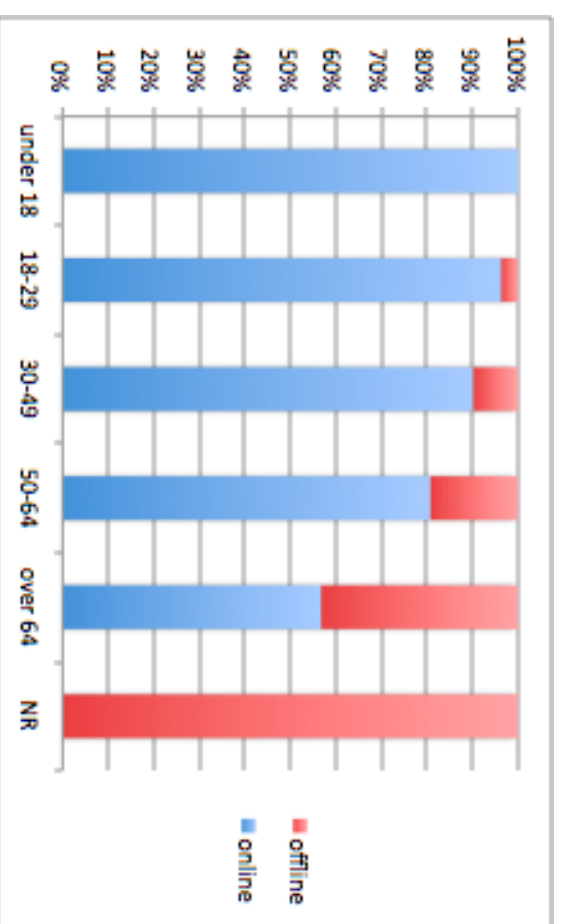

Caratteristiche dei votanti (822 votanti)

Sesso

Età

Provenienza votanti

Modalità di voto

Voto online / offline a confronto (822 votanti)

Distribuzione dei votanti in base sesso:
confronto tra voto online e offline

Distribuzione dei votanti in base all'età:
confronto tra voto online e offline

Modalità di voto in base al sesso

Modalità di voto in base all'età

Qualche dato a confronto

Percentuale di votanti sulla popolazione residente

Distribuzione dei votanti in base alle fasce di età