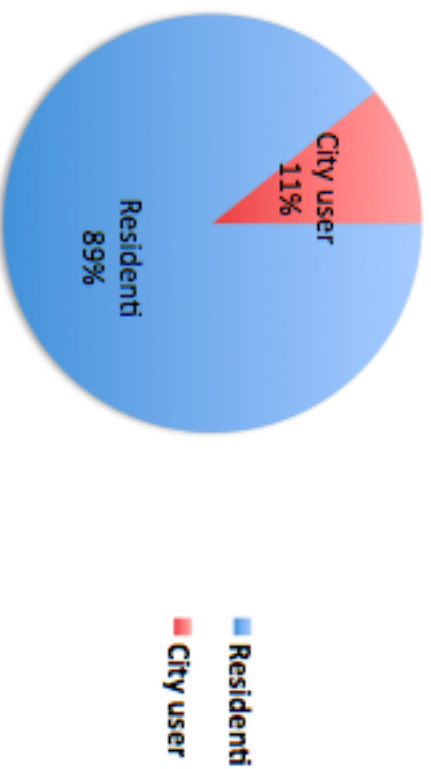

Caratteristiche dei votanti (822 votanti)

Sesso

Età

Provenienza votanti

Modalità di voto

Voto online / offline a confronto (822 votanti)

Distribuzione dei votanti in base sesso:
confronto tra voto online e offline

Distribuzione dei votanti in base all'età:
confronto tra voto online e offline

Modalità di voto in base al sesso

Modalità di voto in base all'età

Qualche dato a confronto

Percentuale di votanti sulla popolazione residente

Distribuzione dei votanti in base alle fasce di età