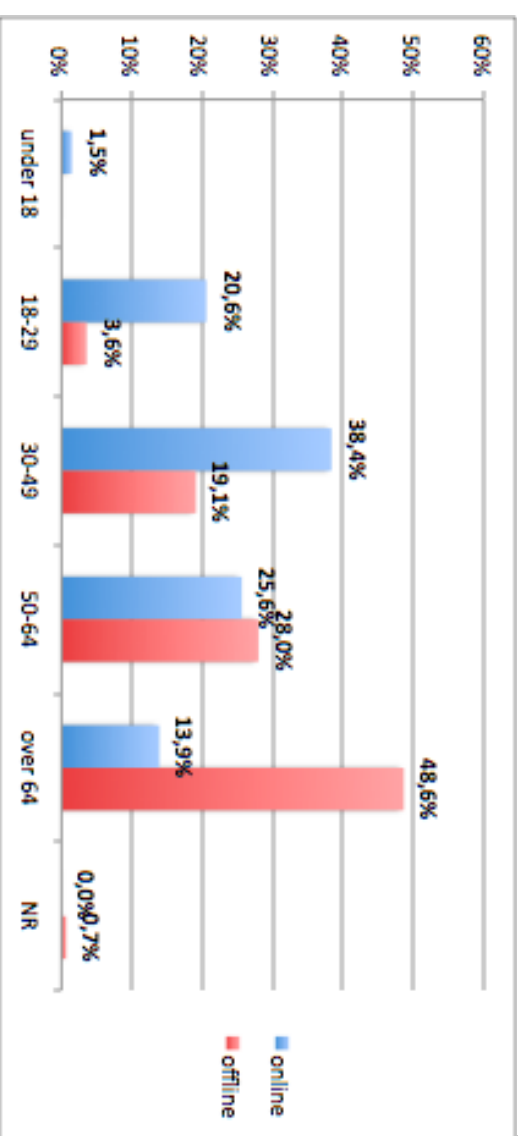

Caratteristiche dei votanti (822 votanti)

Sesso

Età

Provenienza votanti

Modalità di voto

Voto online / offline a confronto (822 votanti)

Distribuzione dei votanti in base sesso:
confronto tra voto online e offline

Distribuzione dei votanti in base all'età:
confronto tra voto online e offline

Modalità di voto in base al sesso

Modalità di voto in base all'età

Qualche dato a confronto

Percentuale di votanti sulla popolazione residente

Distribuzione dei votanti in base alle fasce di età