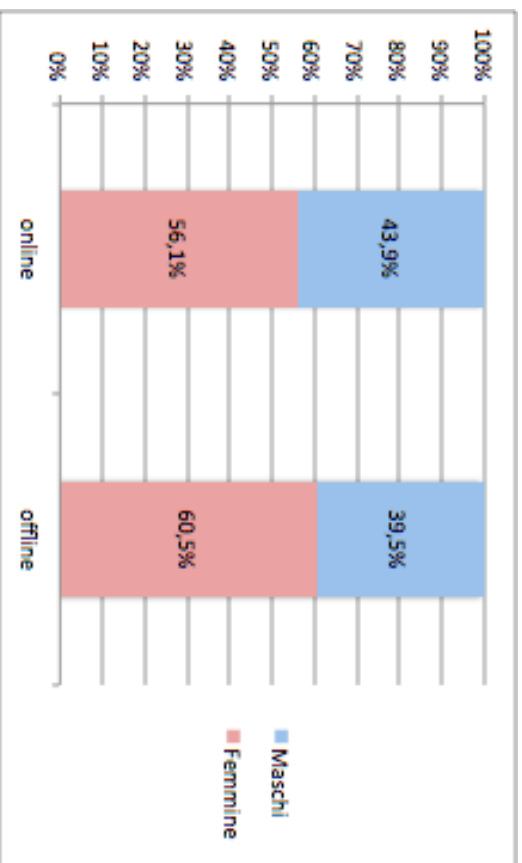

Caratteristiche dei votanti (822 votanti)

Sesso

Età

Provenienza votanti

Modalità di voto

Voto online / offline a confronto (822 votanti)

Distribuzione dei votanti in base sesso:
confronto tra voto online e offline

Distribuzione dei votanti in base all'età:
confronto tra voto online e offline

Modalità di voto in base al sesso

Modalità di voto in base all'età

Qualche dato a confronto

Percentuale di votanti sulla popolazione residente

Distribuzione dei votanti in base alle fasce di età