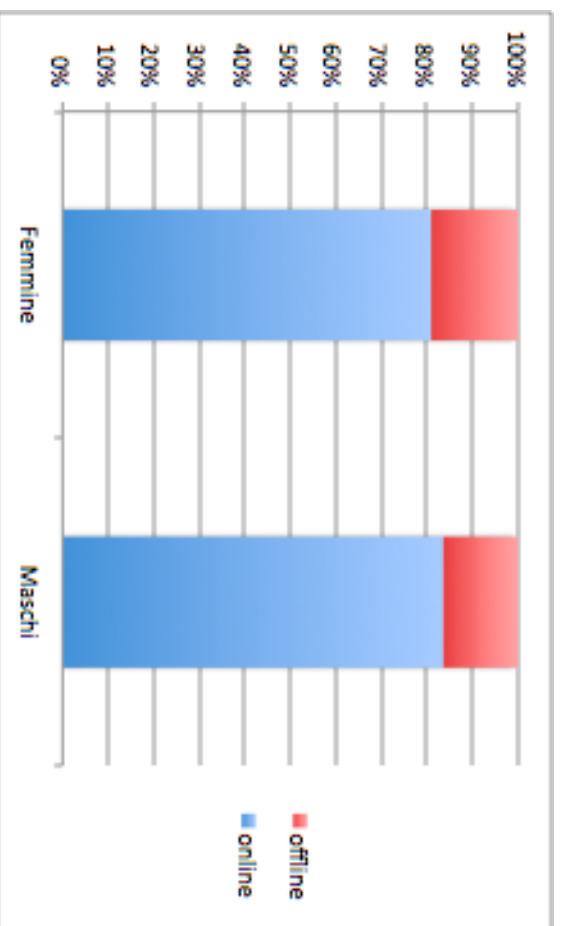

Caratteristiche dei votanti (822 votanti)

Sesso

Età

Provenienza votanti

Modalità di voto

Voto online / offline a confronto (822 votanti)

Distribuzione dei votanti in base sesso:
confronto tra voto online e offline

Distribuzione dei votanti in base all'età:
confronto tra voto online e offline

Modalità di voto in base al sesso

Modalità di voto in base all'età

Qualche dato a confronto

Percentuale di votanti sulla popolazione residente

Distribuzione dei votanti in base alle fasce di età