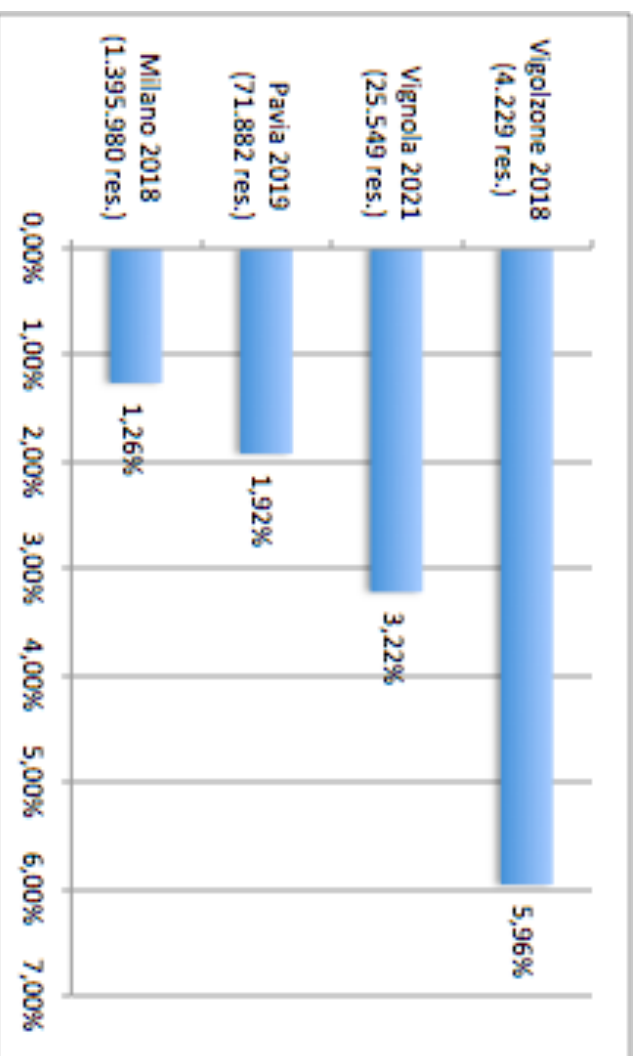

Caratteristiche dei votanti (822 votanti)

Sesso

Età

Provenienza votanti

Modalità di voto

Voto online / offline a confronto (822 votanti)

Distribuzione dei votanti in base sesso:
confronto tra voto online e offline

Distribuzione dei votanti in base all'età:
confronto tra voto online e offline

Modalità di voto in base al sesso

Modalità di voto in base all'età

Qualche dato a confronto

Percentuale di votanti sulla popolazione residente

Distribuzione dei votanti in base alle fasce di età