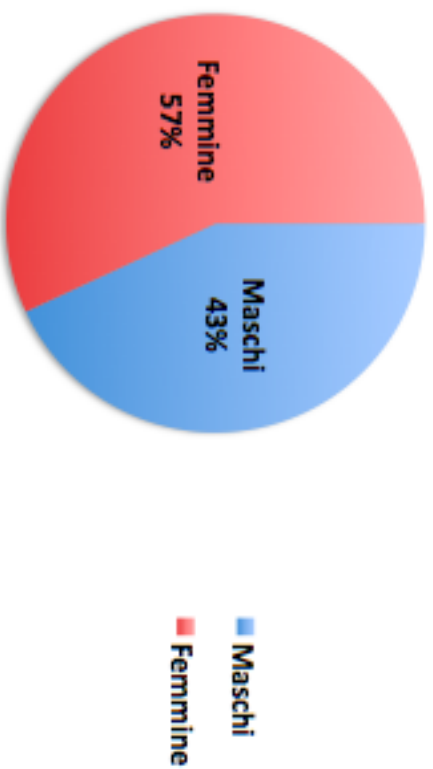

Caratteristiche dei votanti (822 votanti)

Sesso

Età

Provenienza votanti

Modalità di voto

Voto online / offline a confronto (822 votanti)

Distribuzione dei votanti in base sesso:
confronto tra voto online e offline

Distribuzione dei votanti in base all'età:
confronto tra voto online e offline

Modalità di voto in base al sesso

Modalità di voto in base all'età

Qualche dato a confronto

Percentuale di votanti sulla popolazione residente

Distribuzione dei votanti in base alle fasce di età