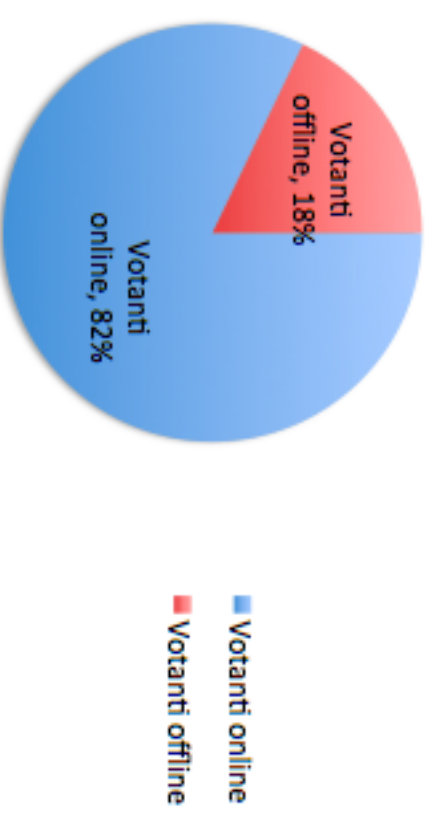

Caratteristiche dei votanti (822 votanti)

Sesso

Età

Provenienza votanti

Modalità di voto

Voto online / offline a confronto (822 votanti)

Distribuzione dei votanti in base sesso:
confronto tra voto online e offline

Distribuzione dei votanti in base all'età:
confronto tra voto online e offline

Modalità di voto in base al sesso

Modalità di voto in base all'età

Qualche dato a confronto

Percentuale di votanti sulla popolazione residente

Distribuzione dei votanti in base alle fasce di età