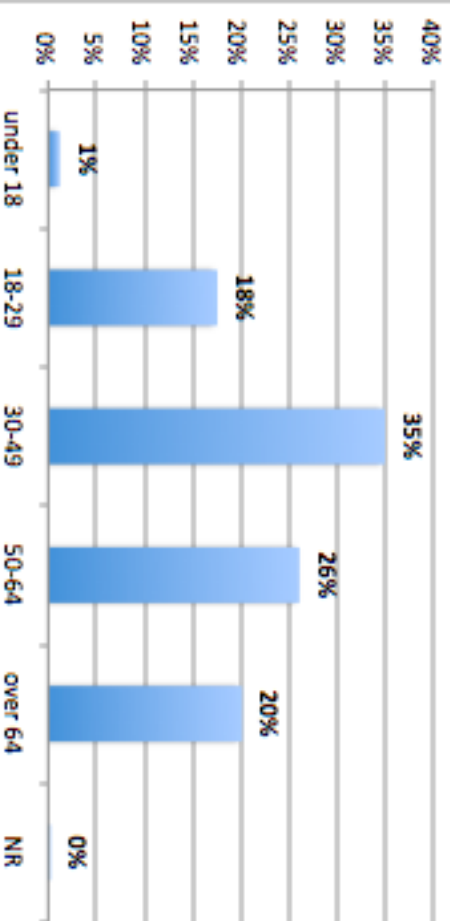

Caratteristiche dei votanti (822 votanti)

Sesso

Età

Provenienza votanti

Modalità di voto

Voto online / offline a confronto (822 votanti)

Distribuzione dei votanti in base sesso:
confronto tra voto online e offline

Distribuzione dei votanti in base all'età:
confronto tra voto online e offline

Modalità di voto in base al sesso

Modalità di voto in base all'età

Qualche dato a confronto

Percentuale di votanti sulla popolazione residente

Distribuzione dei votanti in base alle fasce di età