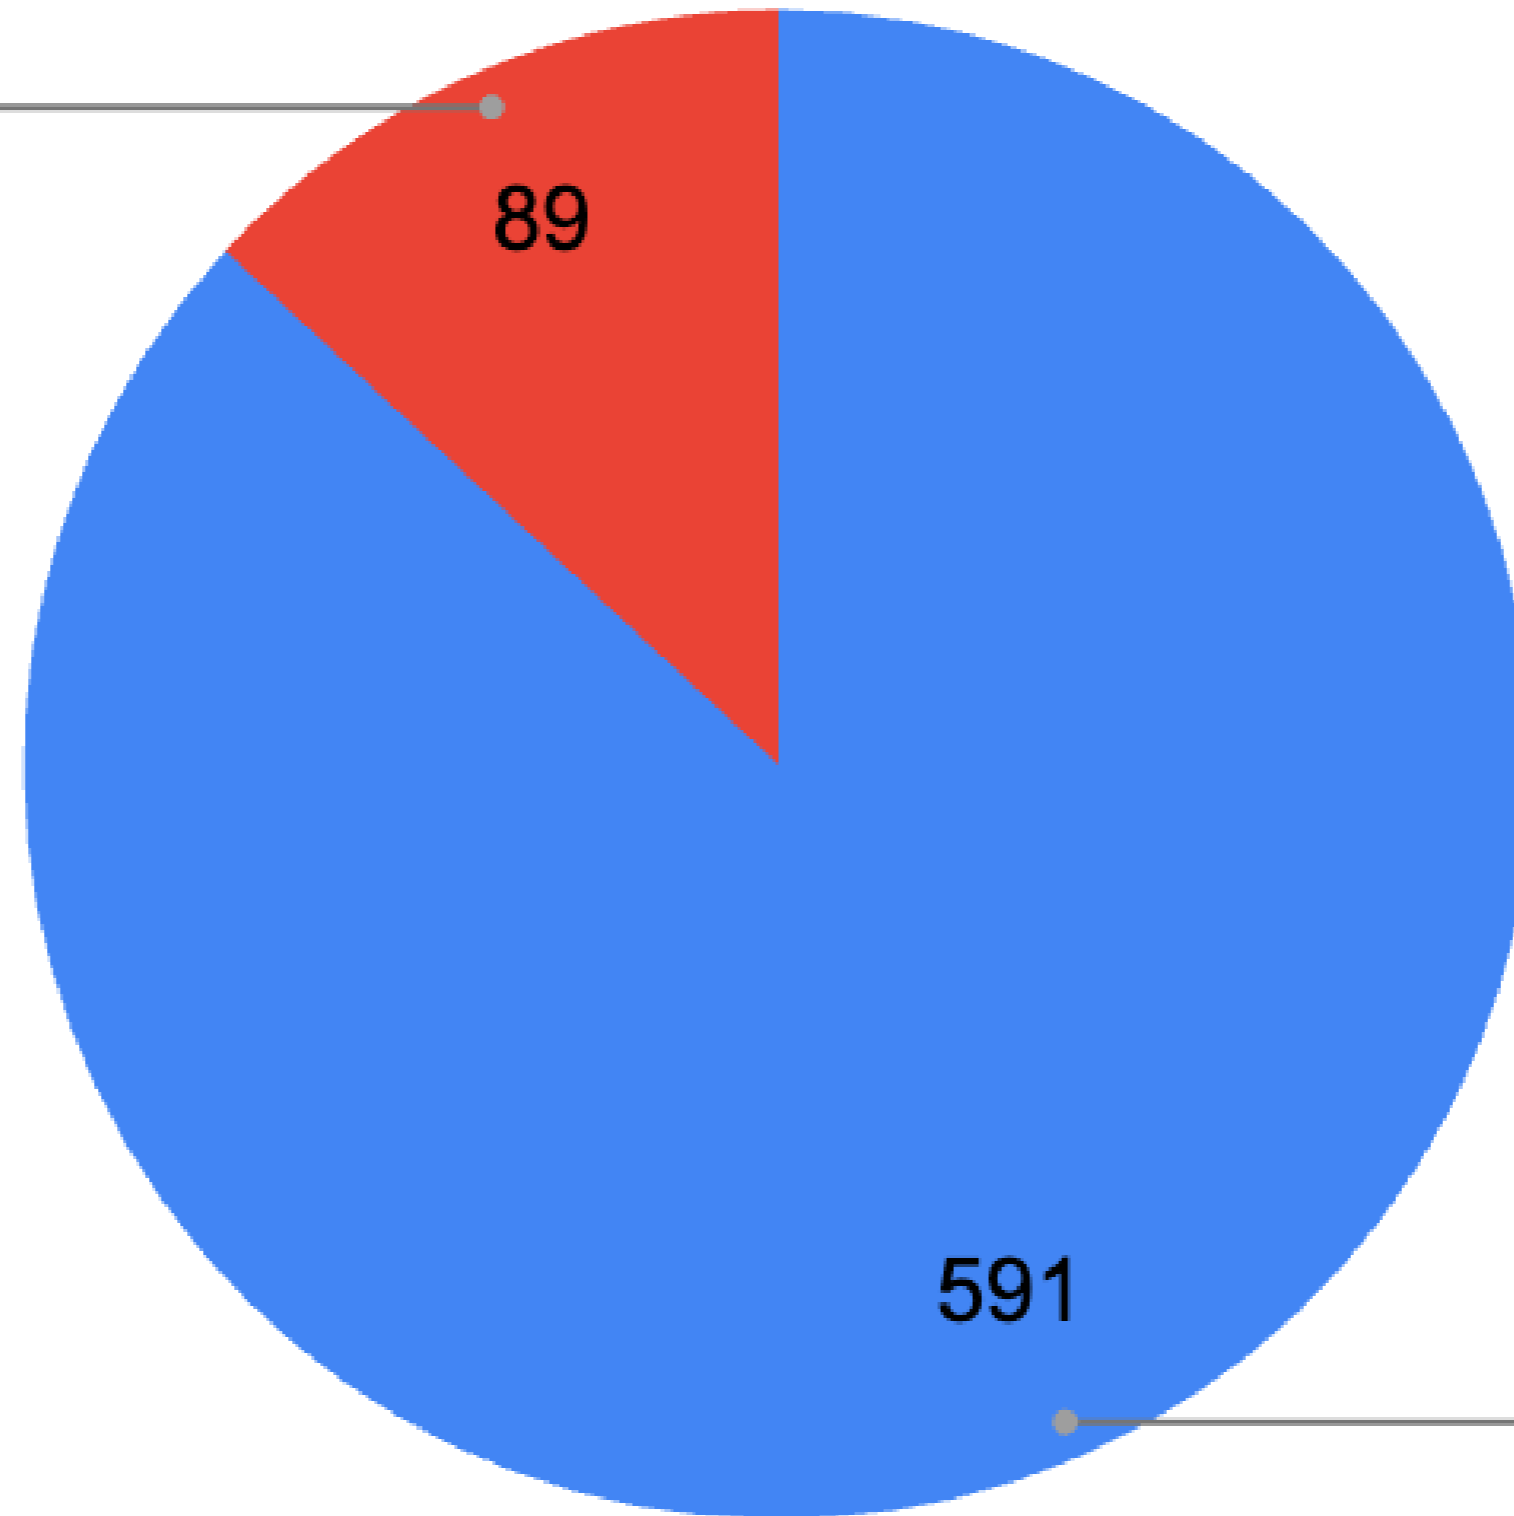

**Alcuni dati sul voto**

## Bilancio partecipativo 2024 Votanti

	<b>Residenti</b>	<b>City User</b>	<b>Totale</b>
<b>Online</b>	400	57	<b>457</b>
<b>Offline</b>	191	32	<b>223</b>
<b>Totale</b>	<b>591</b>	<b>88</b>	<b>680</b>

# Votanti 2024: residenti e City user

City User

13,1%

Residenti

86,9%

# Votanti 2024: distribuzione in base al genere