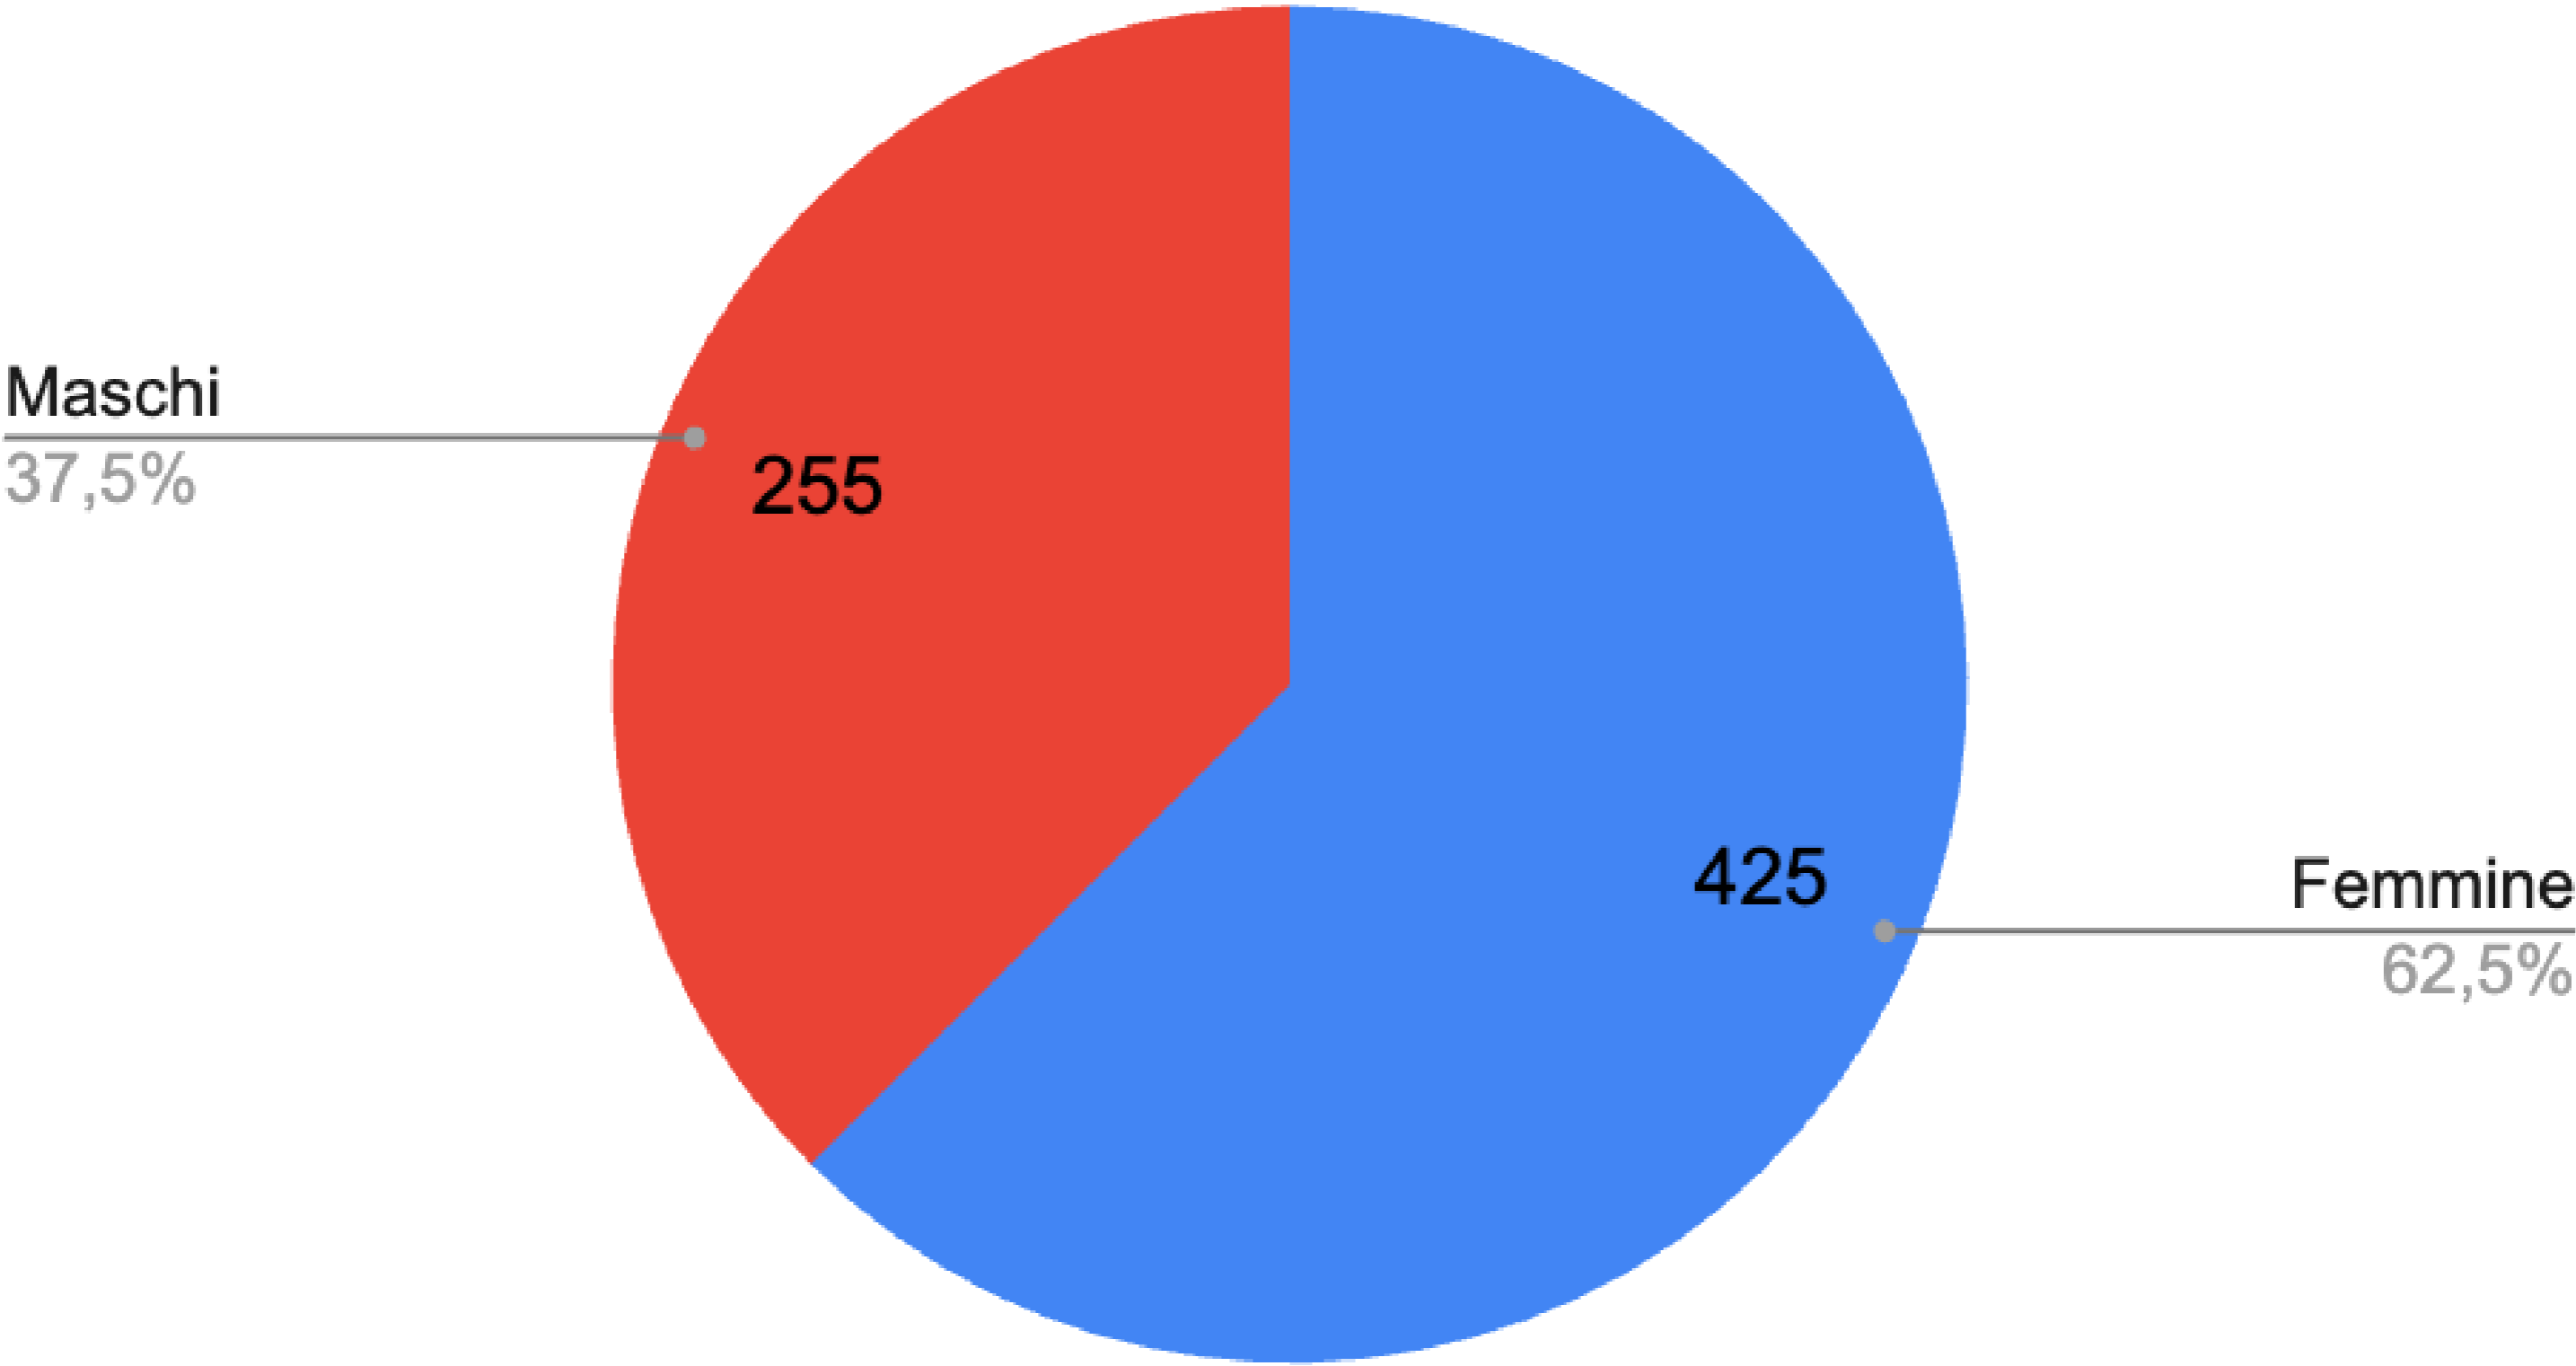

## Bilancio partecipativo 2024 Votanti

	<b>Residenti</b>	<b>City User</b>	<b>Totale</b>
<b>Online</b>	400	57	<b>457</b>
<b>Offline</b>	191	32	<b>223</b>
<b>Totale</b>	<b>591</b>	<b>88</b>	<b>680</b>

# Votanti 2024: residenti e City user

City User

13,1%

Residenti

86,9%

# Votanti 2024: distribuzione in base al genere

# Età dei votanti 2024