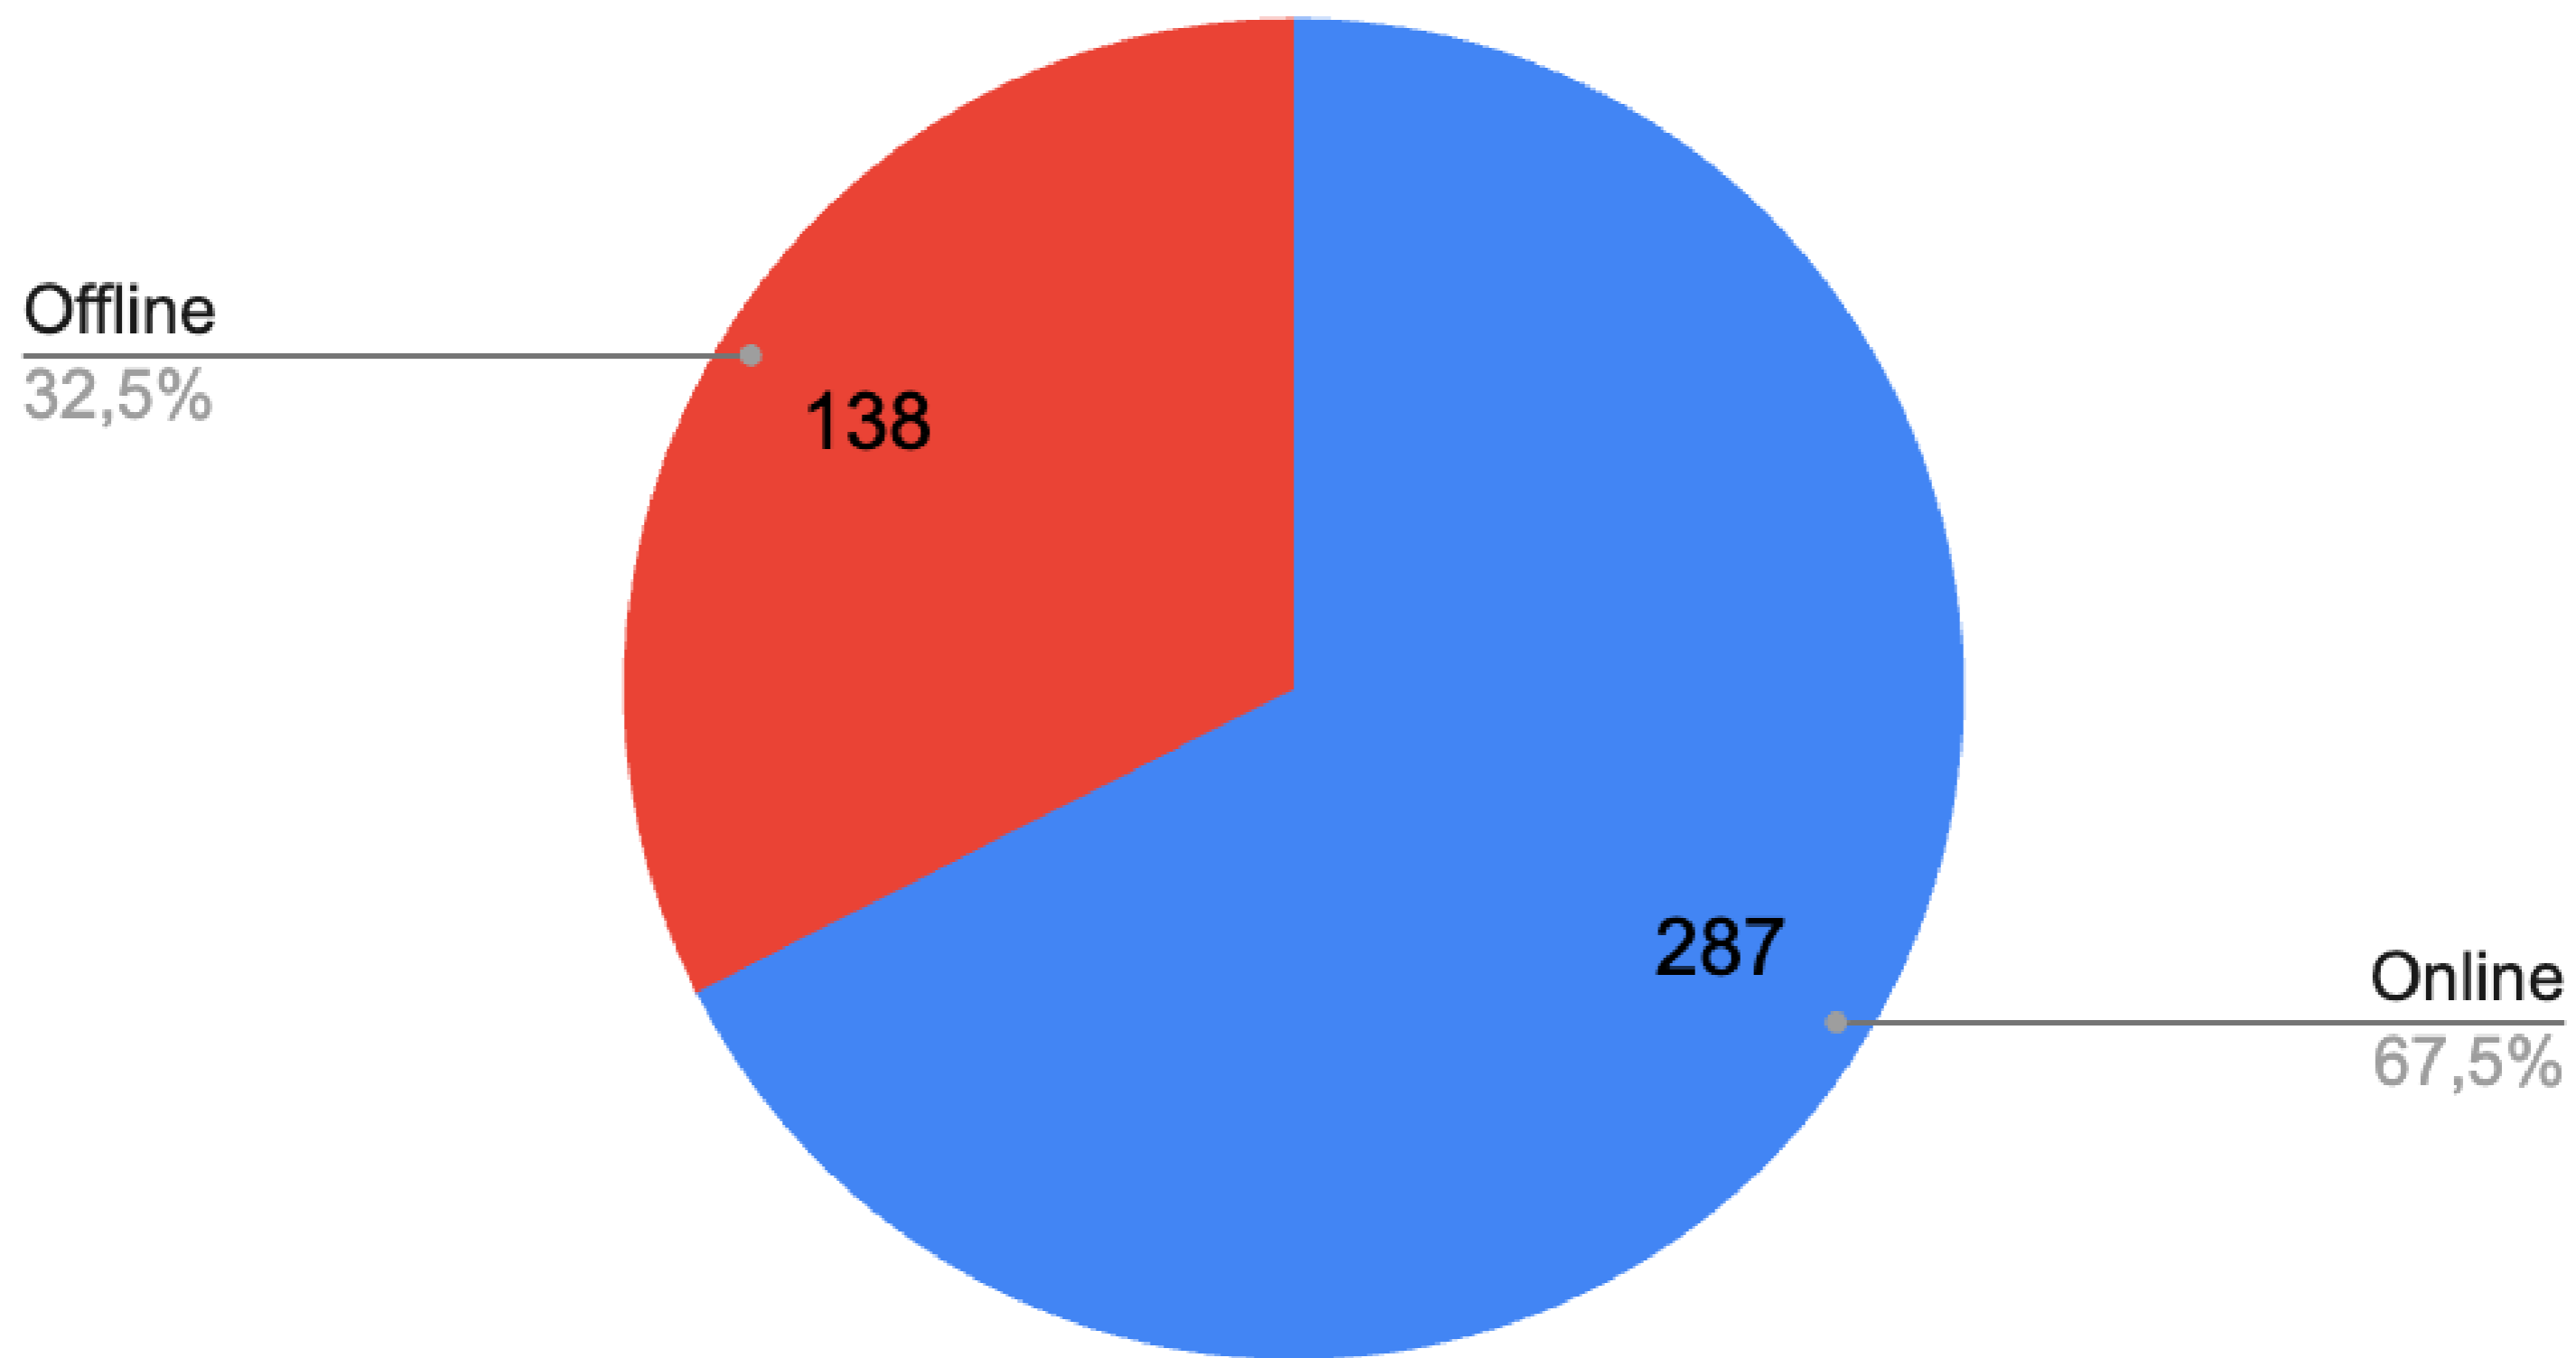

Modalità di voto 2024