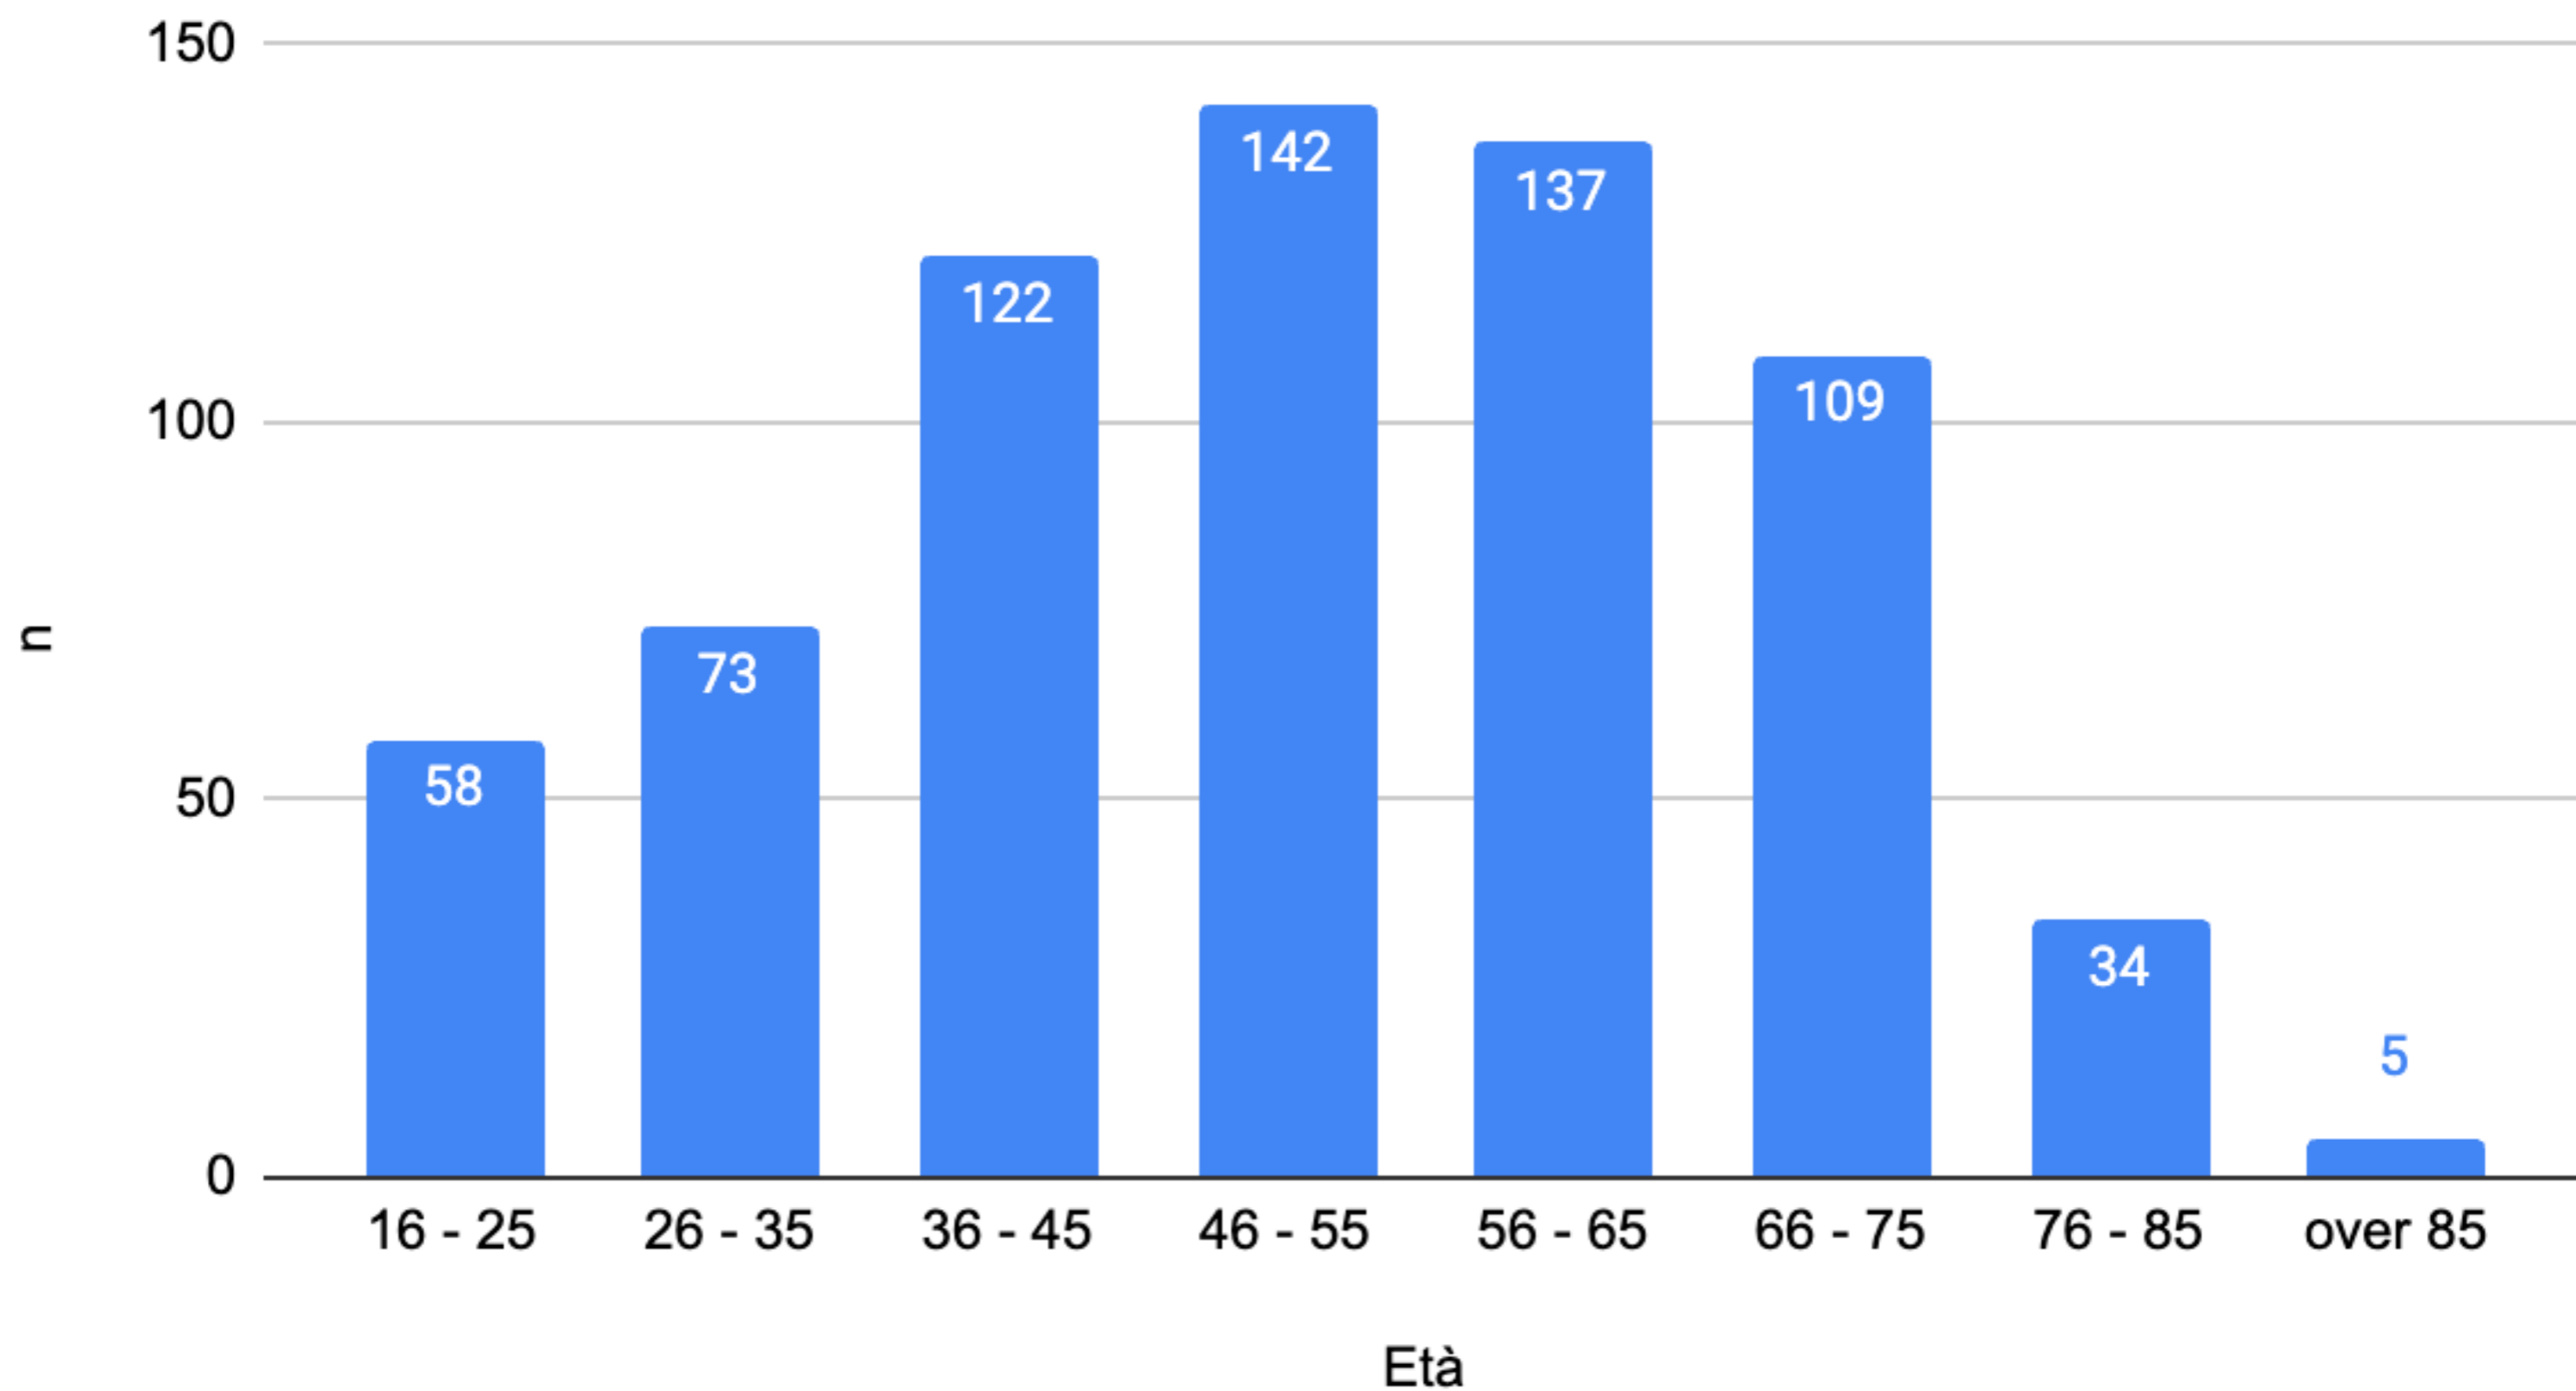

## Bilancio partecipativo 2024 Votanti

	<b>Residenti</b>	<b>City User</b>	<b>Totale</b>
<b>Online</b>	400	57	<b>457</b>
<b>Offline</b>	191	32	<b>223</b>
<b>Totale</b>	<b>591</b>	<b>88</b>	<b>680</b>

# Votanti 2024: residenti e City user

City User

13,1%

Residenti

86,9%

# Votanti 2024: distribuzione in base al genere

# Età dei votanti 2024