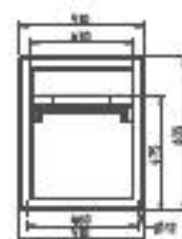

- Seduta e tavolo con rete metallica e tubolare tondo, diametro 38 mm.
- Griglia 15 x 15 mm, spessore filo 3,3 mm
- Griglia compattata per suddividere gli spazi e per la stabilizzazione
- Sinterizzazione a letto fluido con Rilsan in poliammide, spessore rivestimento min. 350 µm
- Traversa in tubolare tondo 38 mm, completamente zincata a caldo
- Set di piedi in tubolare tondo, mobile con fori, completamente zincato a caldo
- Dimensioni: altezza di seduta 432 mm, altezza tavolo 733 mm, lunghezza 1800 mm

Tavoli in abbinamento

Da pagina 118

Cestini portarifiuti adatti:

Da pagina 142

Set di ancoraggi al suolo:

Cod. art.: 5006938

STRADA HARMONY				
Denominazione	senza schienale		con schienale	
	Cod. art.		Cod. art.	
3 posti	54523..*		54522..*	
2 posti	-		-	
1 posto	-		-	