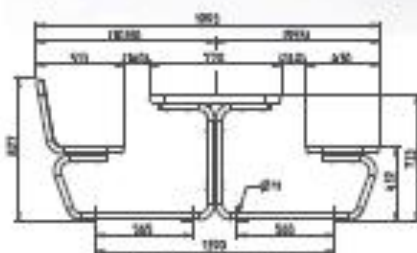

Cestini portarifiuti adatti:
Da pagina 142

Set di ancoraggi al suolo: (4 per gruppo di sedute)
Cod. art.: 5006938