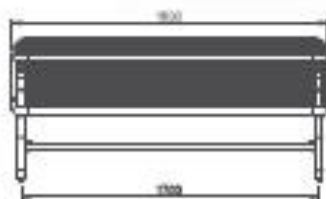

Cestini portarifiuti adatti:
Da pagina 142

Set di ancoraggi al suolo: (4 per gruppo di sedute)
Cod. art.: 5006938