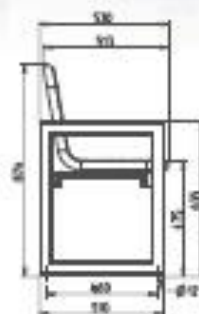

- Seduta e tavolo con rete metallica e tubolare tondo, diametro 38 mm.
- Griglia 15 x 15 mm, spessore filo 3,3 mm
- Griglia compattata per suddividere gli spazi e per la stabilizzazione
- Sinterizzazione a letto fluido con Rilsan in poliammide, spessore rivestimento min. 350 µm
- Traversa in tubolare tondo 38 mm, completamente zincata a caldo
- Set di piedi in tubolare tondo, mobile con fori, completamente zincato a caldo
- Dimensioni: altezza di seduta 432 mm, altezza tavolo 733 mm, lunghezza 1800 mm

## STRADA HARMONY

La quadratura della seduta. L'incontro tra le forme fa di questa panchina un classico moderno.

- Seduta e schienale continui con rete metallica e tubolare tondo, diametro 38 mm
- Griglia 15 x 15 mm, spessore filo 3,3 mm
- Griglia compattata per suddividere gli spazi e per la stabilizzazione
- Sinterizzazione a letto fluido con Ribon in poliammide, spessore rivestimento min. 350 µm
- Piede con bracciolo. Materiale: acciaio inossidabile, perlinato, mobile con linguette di fissaggio
- Set di adattatori per collegare il sedile e i piedi

Tavoli in abbinamento

Da pagina 118

Cestini portarifiuti adatti:

Da pagina 142

Set di ancoraggi al suolo:

Cod. art.: 5006938

STRADA HARMONY				
Denominazione	senza schienale		con schienale	
	Cod. art.		Cod. art.	
3 posti	54523..*		54522..*	
2 posti	-		-	
1 posto	-		-	