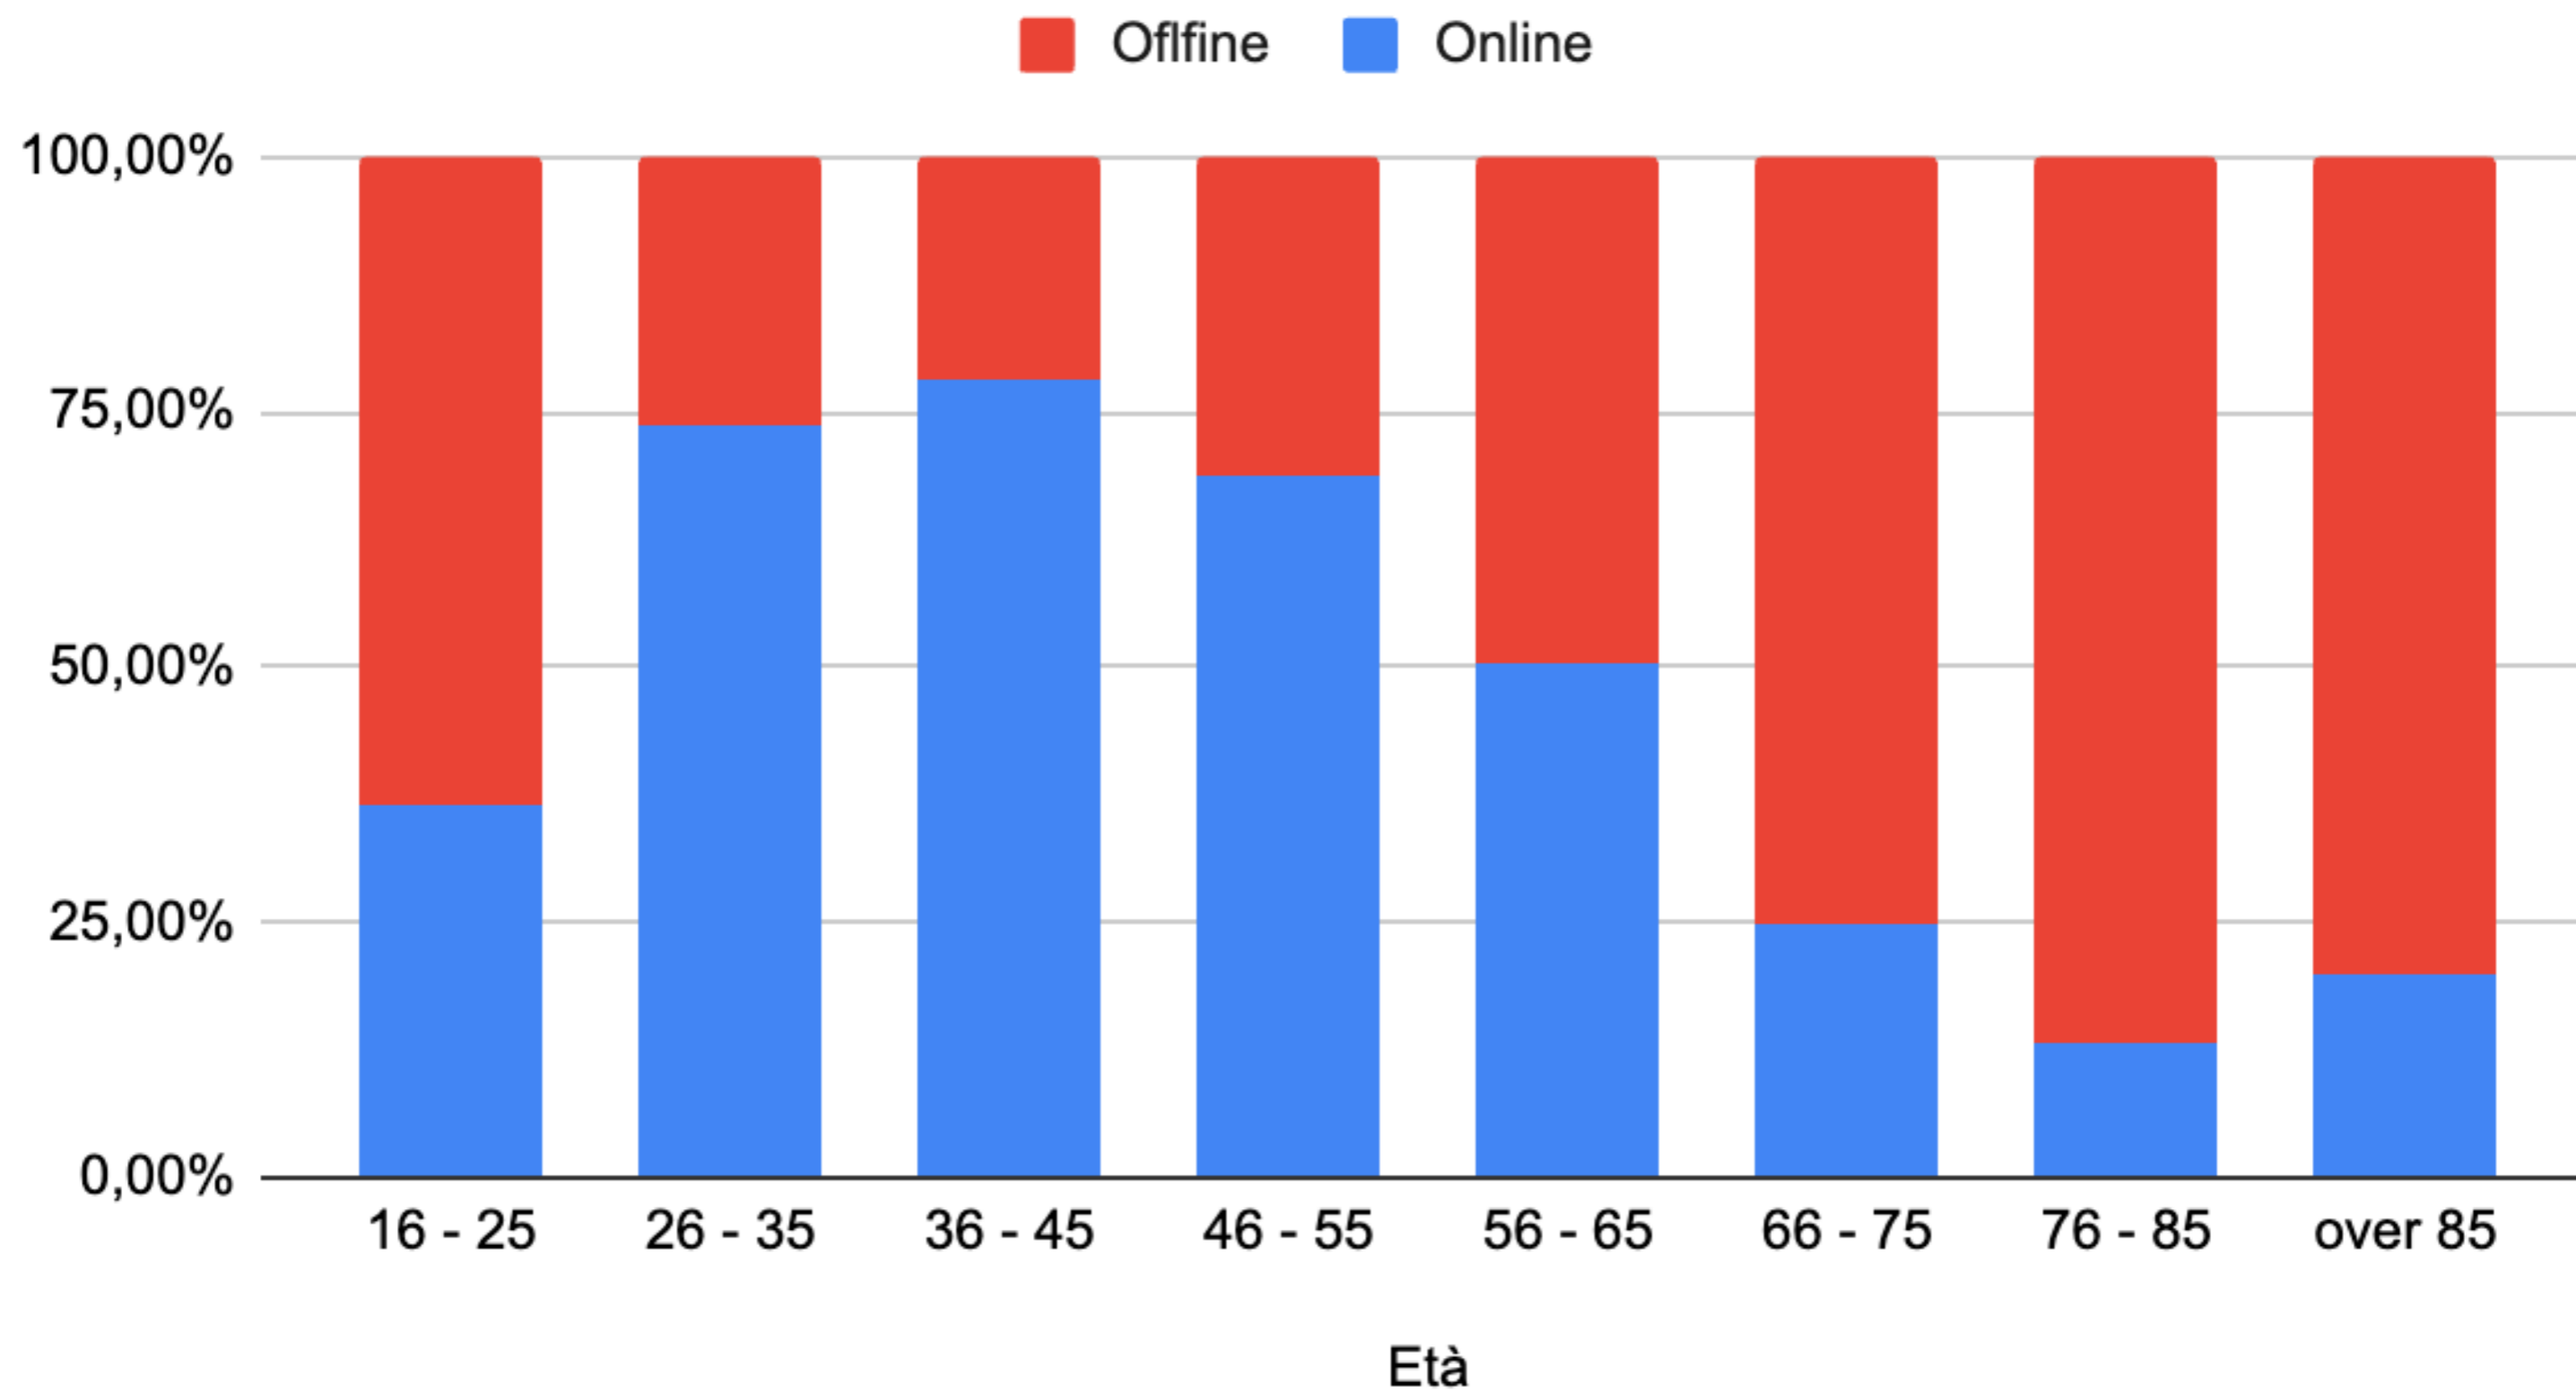

Bilancio partecipativo 2023

Votanti

	Residenti	City User	Totale
Online	415	57	472
Offline	350	112	462
Totale	765	169	934

Votanti 2023: residenti e City user

City User
18,1%

Residenti
81,9%

Votanti 2023: distribuzione in base al genere

Età dei votanti 2023

Modalità di voto 2023

Modalità di voto in base all'età (2023)

Modalità di voto in base al genere (2023)

Votanti nelle 3 edizioni

City user Residenti