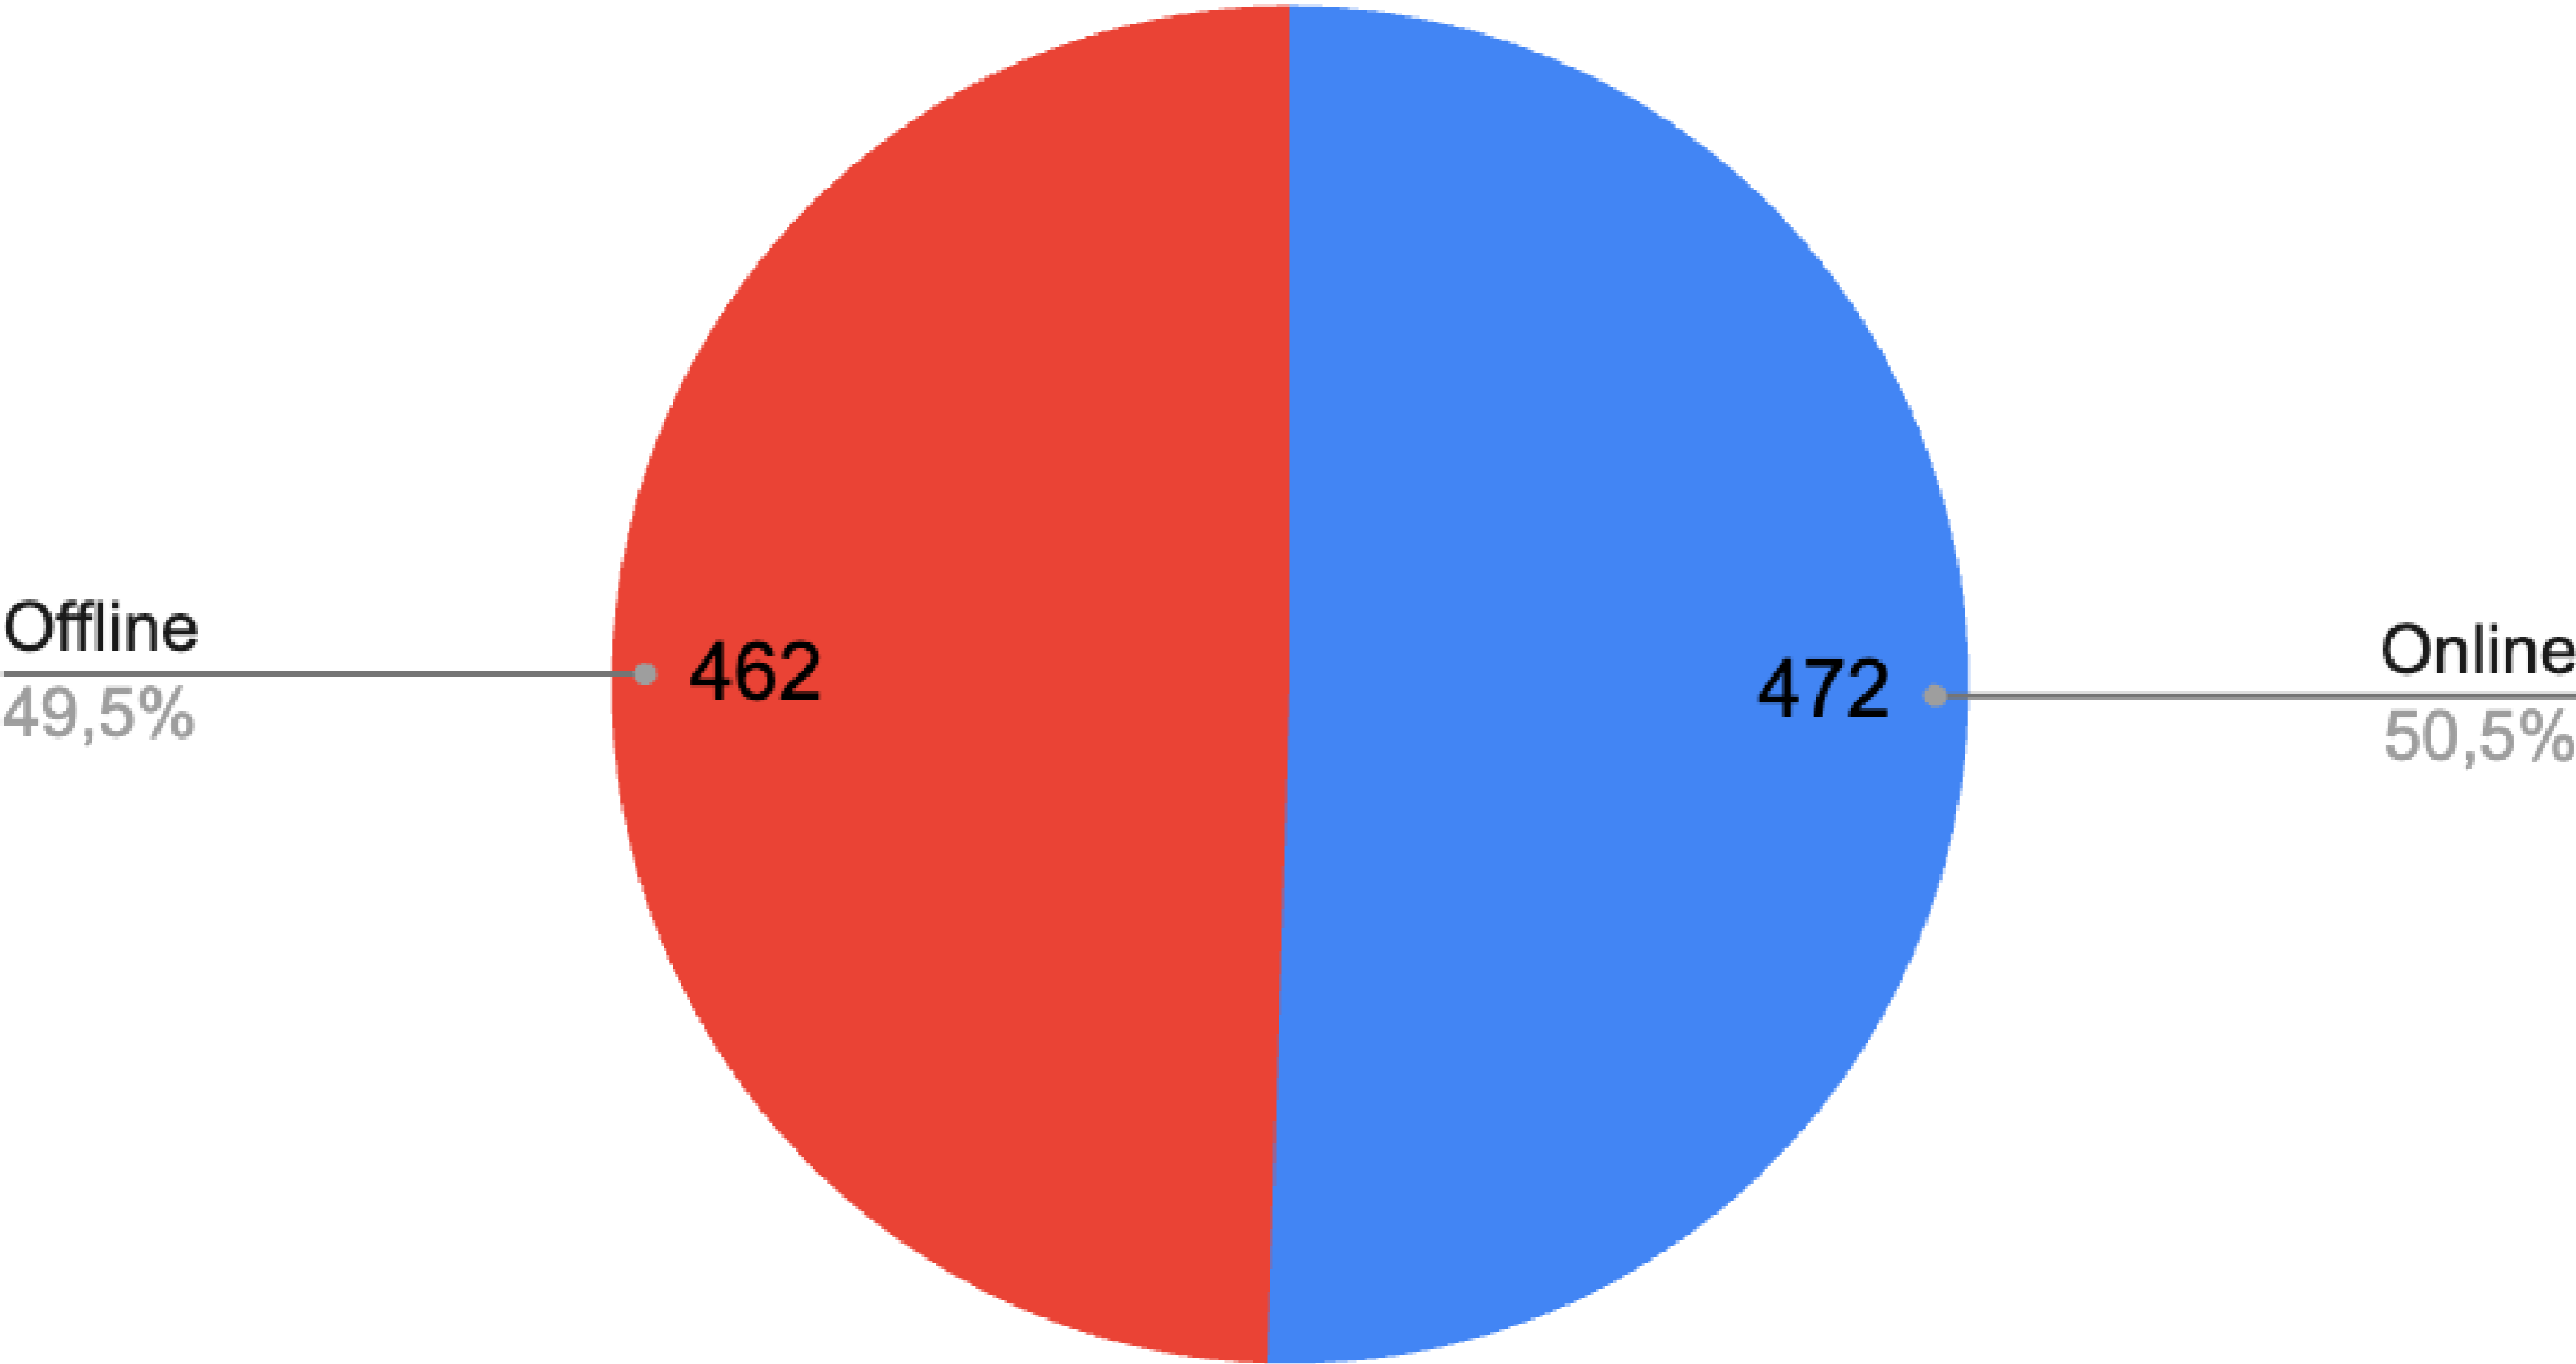

Bilancio partecipativo 2023

Votanti

	Residenti	City User	Totale
Online	415	57	472
Offline	350	112	462
Totale	765	169	934

Votanti 2023: residenti e City user

City User
18,1%

Residenti
81,9%

Votanti 2023: distribuzione in base al genere

Età dei votanti 2023

Modalità di voto 2023

Modalità di voto in base all'età (2023)

Modalità di voto in base al genere (2023)

Votanti nelle 3 edizioni

City user Residenti