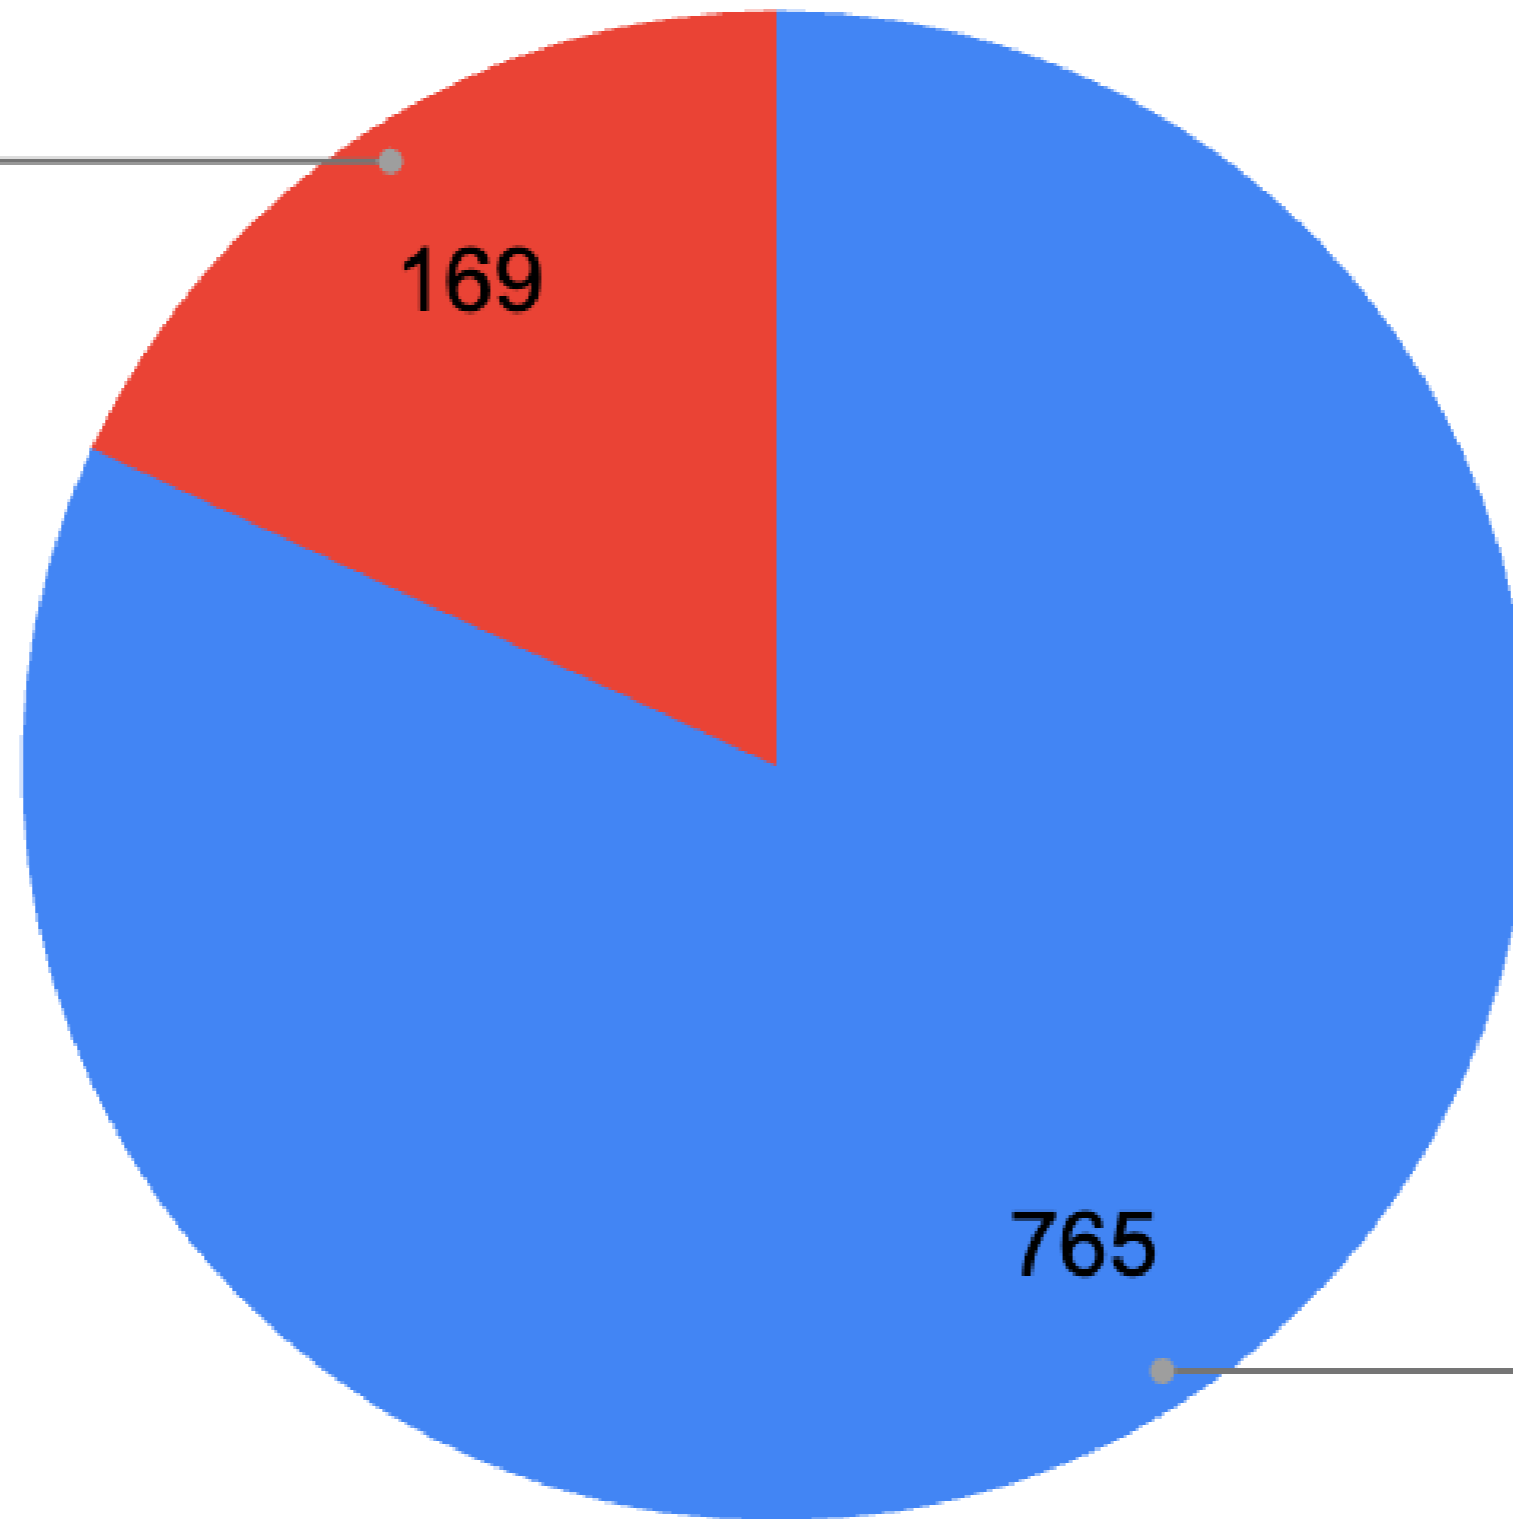

Bilancio partecipativo 2023

Votanti

	Residenti	City User	Totale
Online	415	57	472
Offline	350	112	462
Totale	765	169	934

Votanti 2023: residenti e City user

City User
18,1%

Residenti
81,9%

Votanti 2023: distribuzione in base al genere

Età dei votanti 2023

Modalità di voto 2023

Modalità di voto in base all'età (2023)

Modalità di voto in base al genere (2023)

Votanti nelle 3 edizioni

City user Residenti