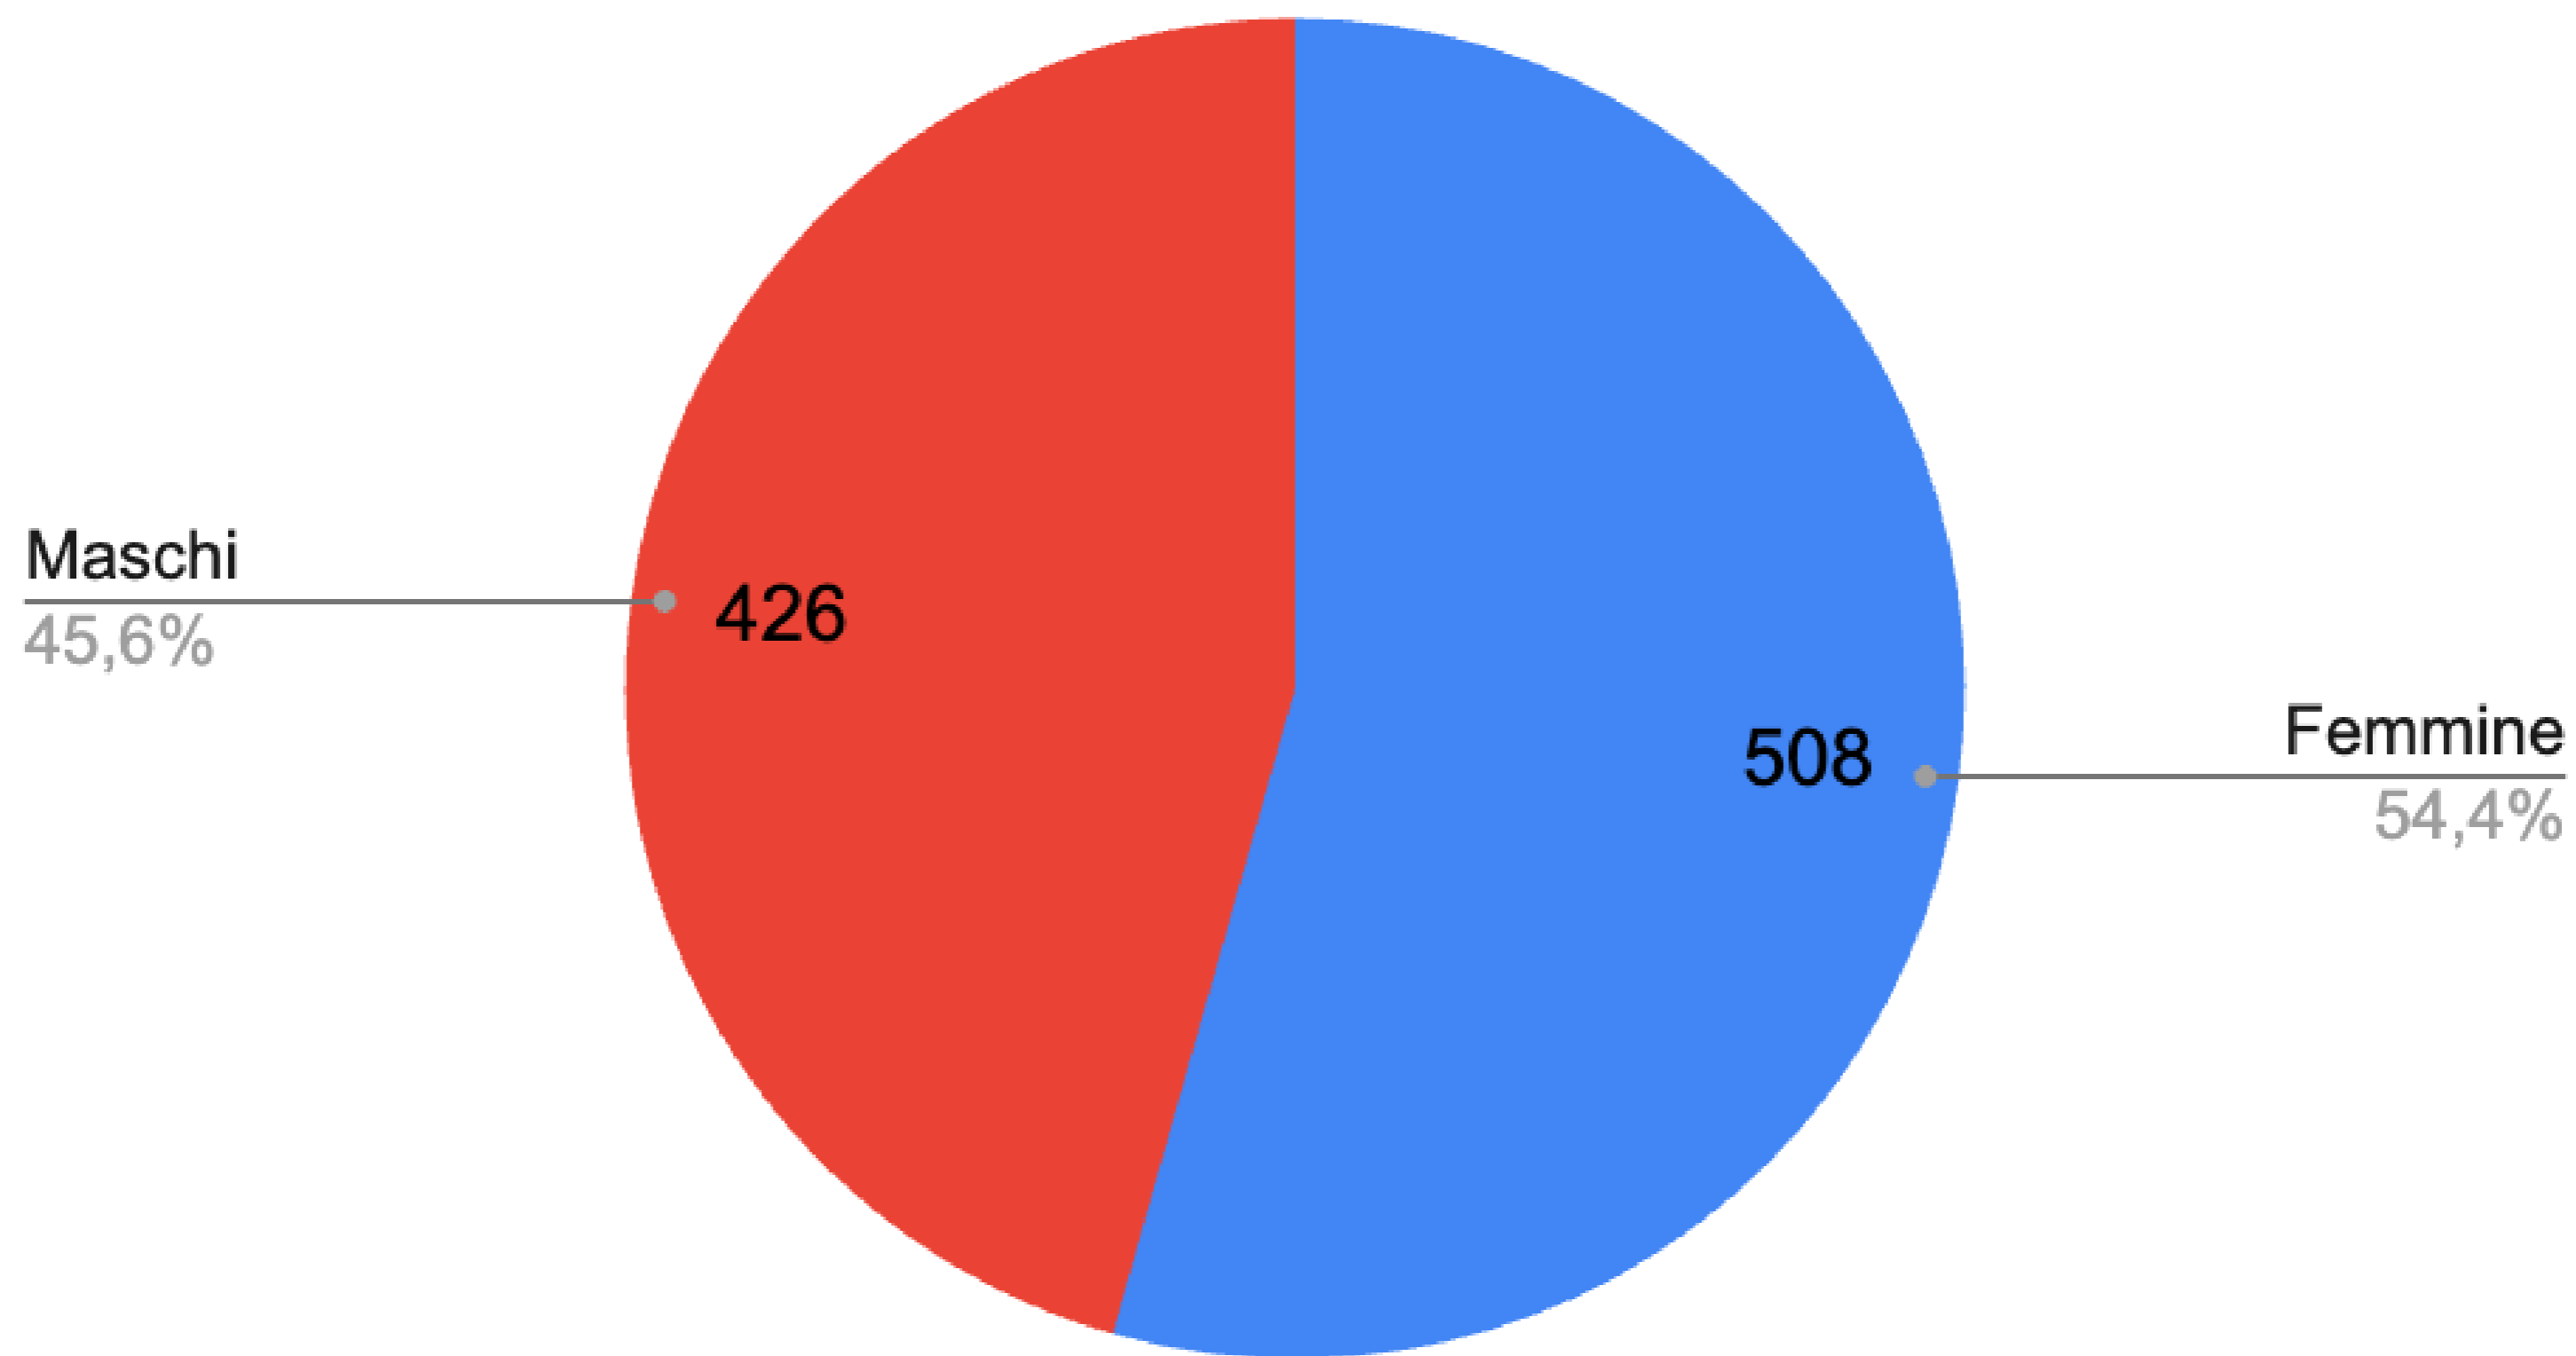

Bilancio partecipativo 2023

Votanti

	Residenti	City User	Totale
Online	415	57	472
Offline	350	112	462
Totale	765	169	934

Votanti 2023: residenti e City user

City User
18,1%

Residenti
81,9%

Votanti 2023: distribuzione in base al genere

Età dei votanti 2023

Modalità di voto 2023

Modalità di voto in base all'età (2023)

Modalità di voto in base al genere (2023)

Votanti nelle 3 edizioni

City user Residenti