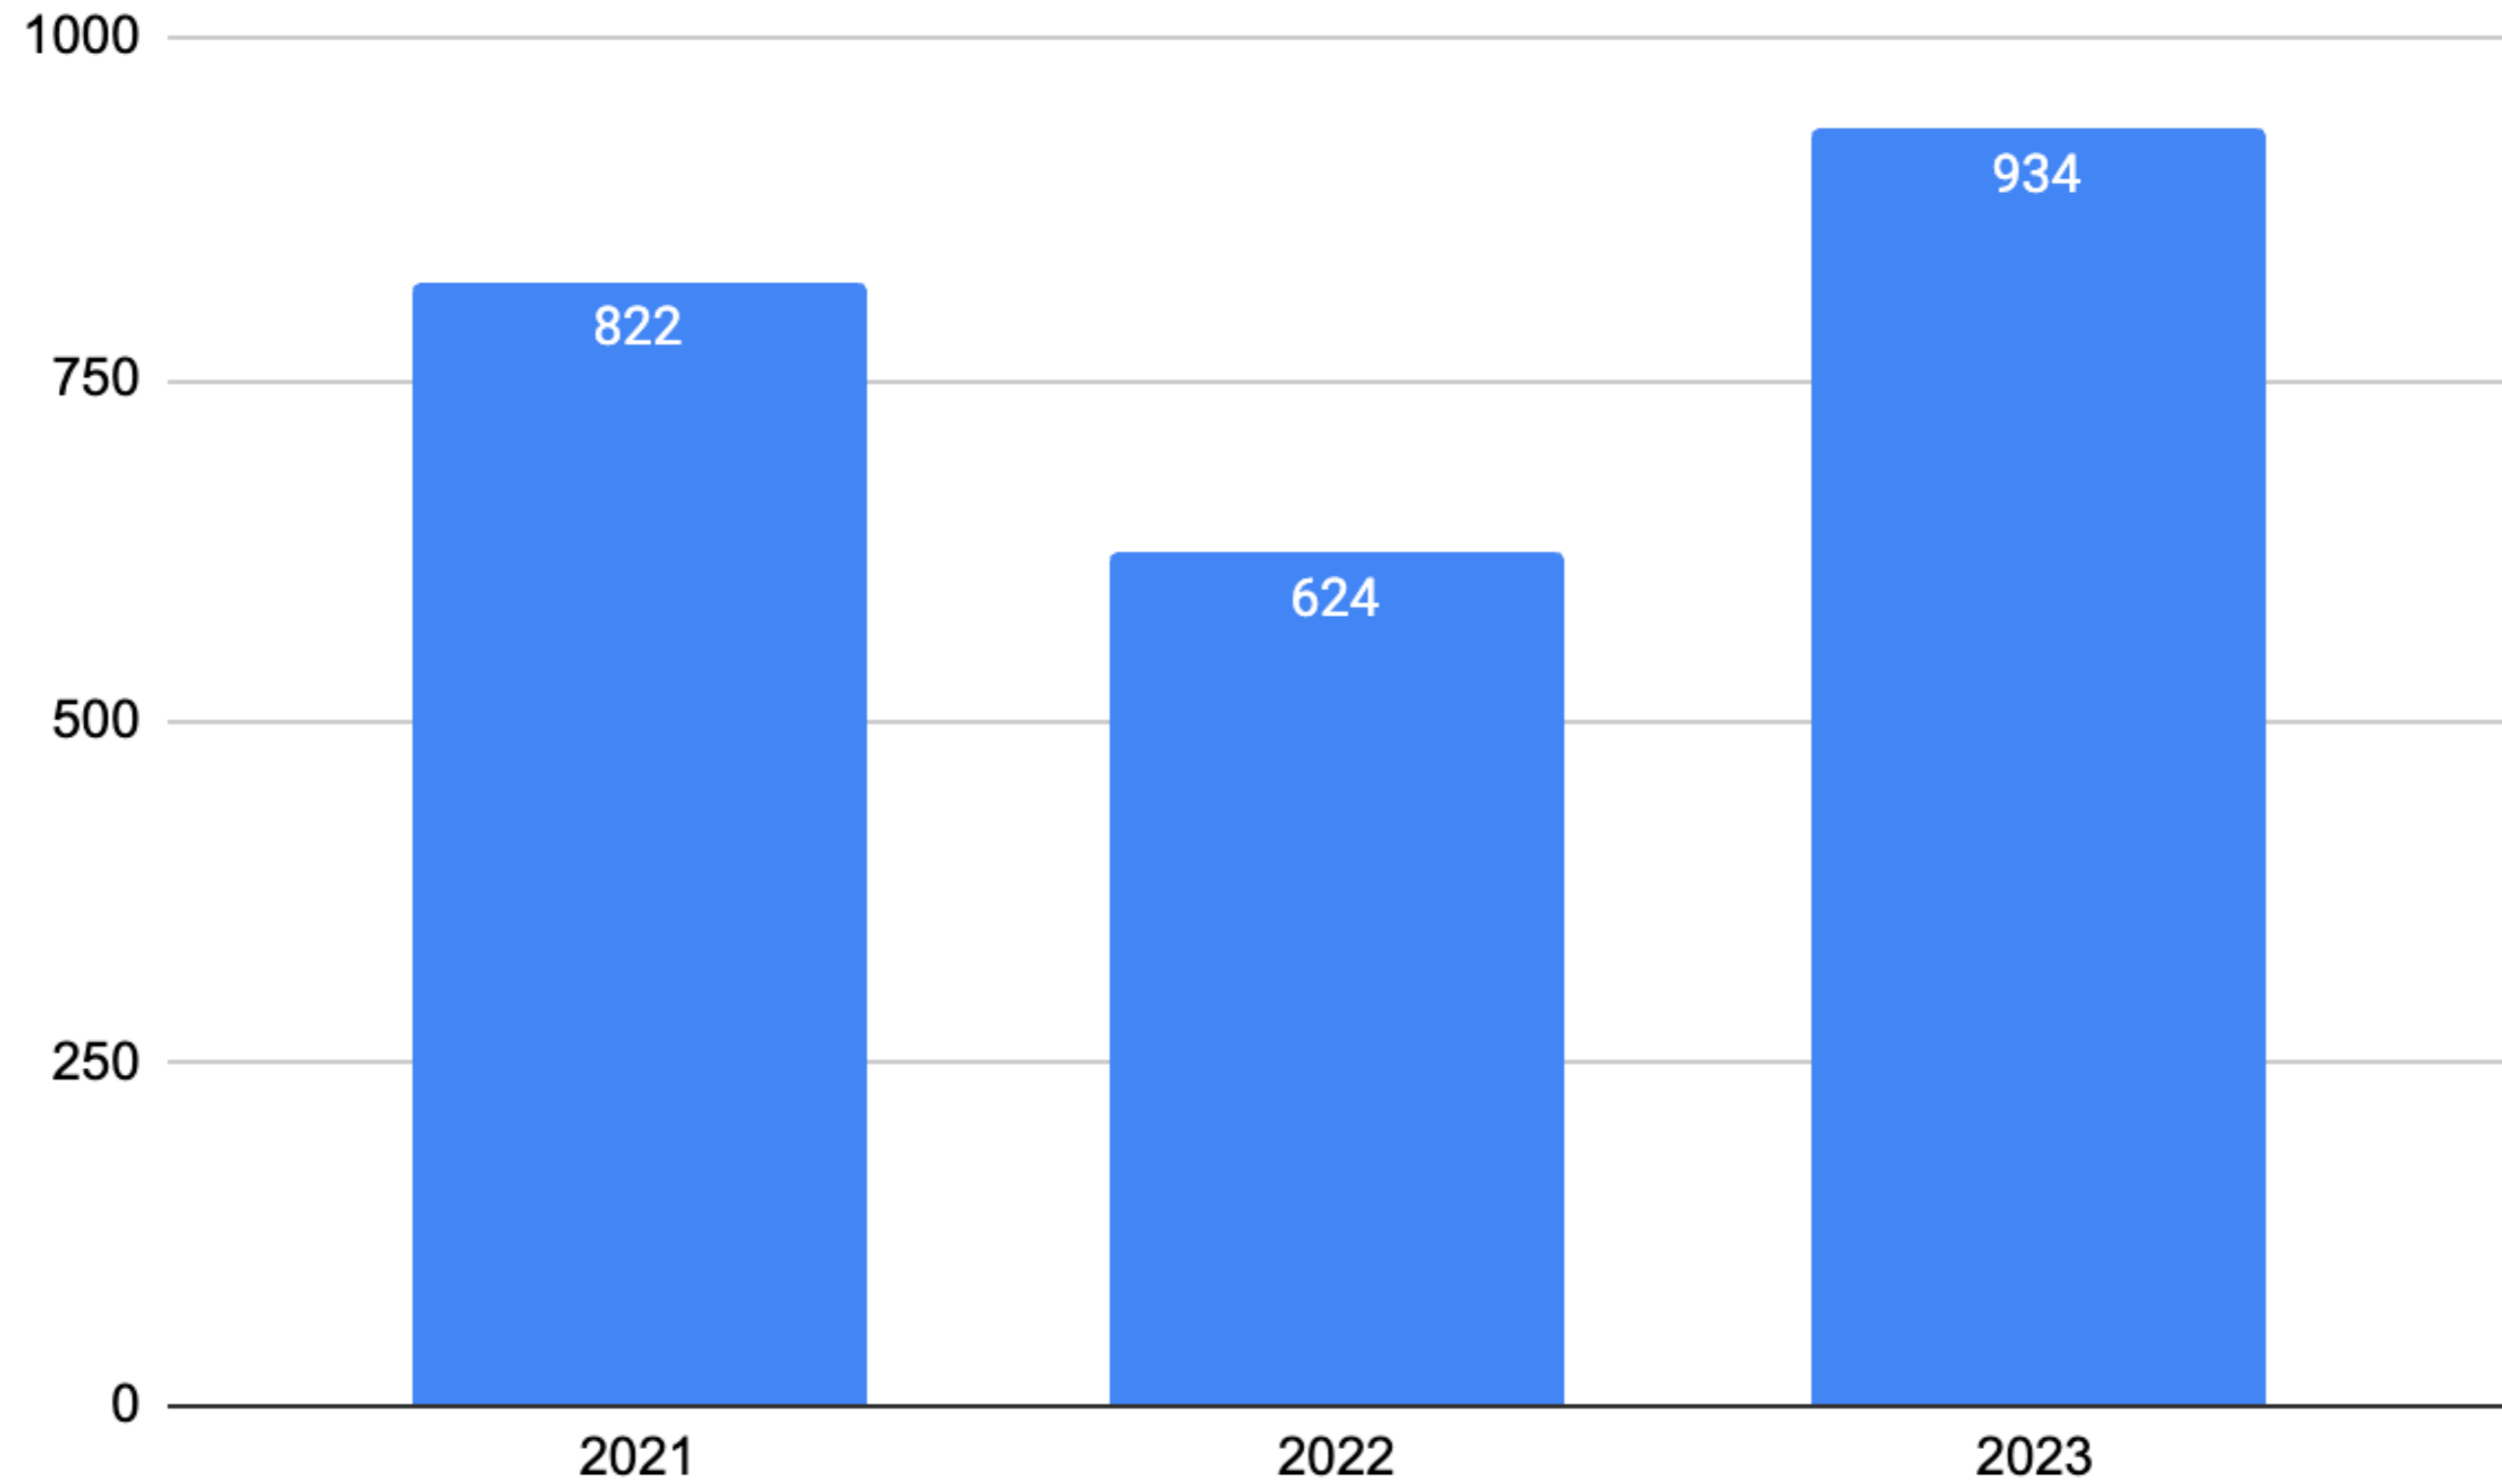

Bilancio partecipativo 2023

Votanti

	Residenti	City User	Totale
Online	415	57	472
Offline	350	112	462
Totale	765	169	934

Votanti 2023: residenti e City user

City User
18,1%

Residenti
81,9%

Votanti 2023: distribuzione in base al genere

Età dei votanti 2023

Modalità di voto 2023

Modalità di voto in base all'età (2023)

Modalità di voto in base al genere (2023)

Votanti nelle 3 edizioni

City user Residenti