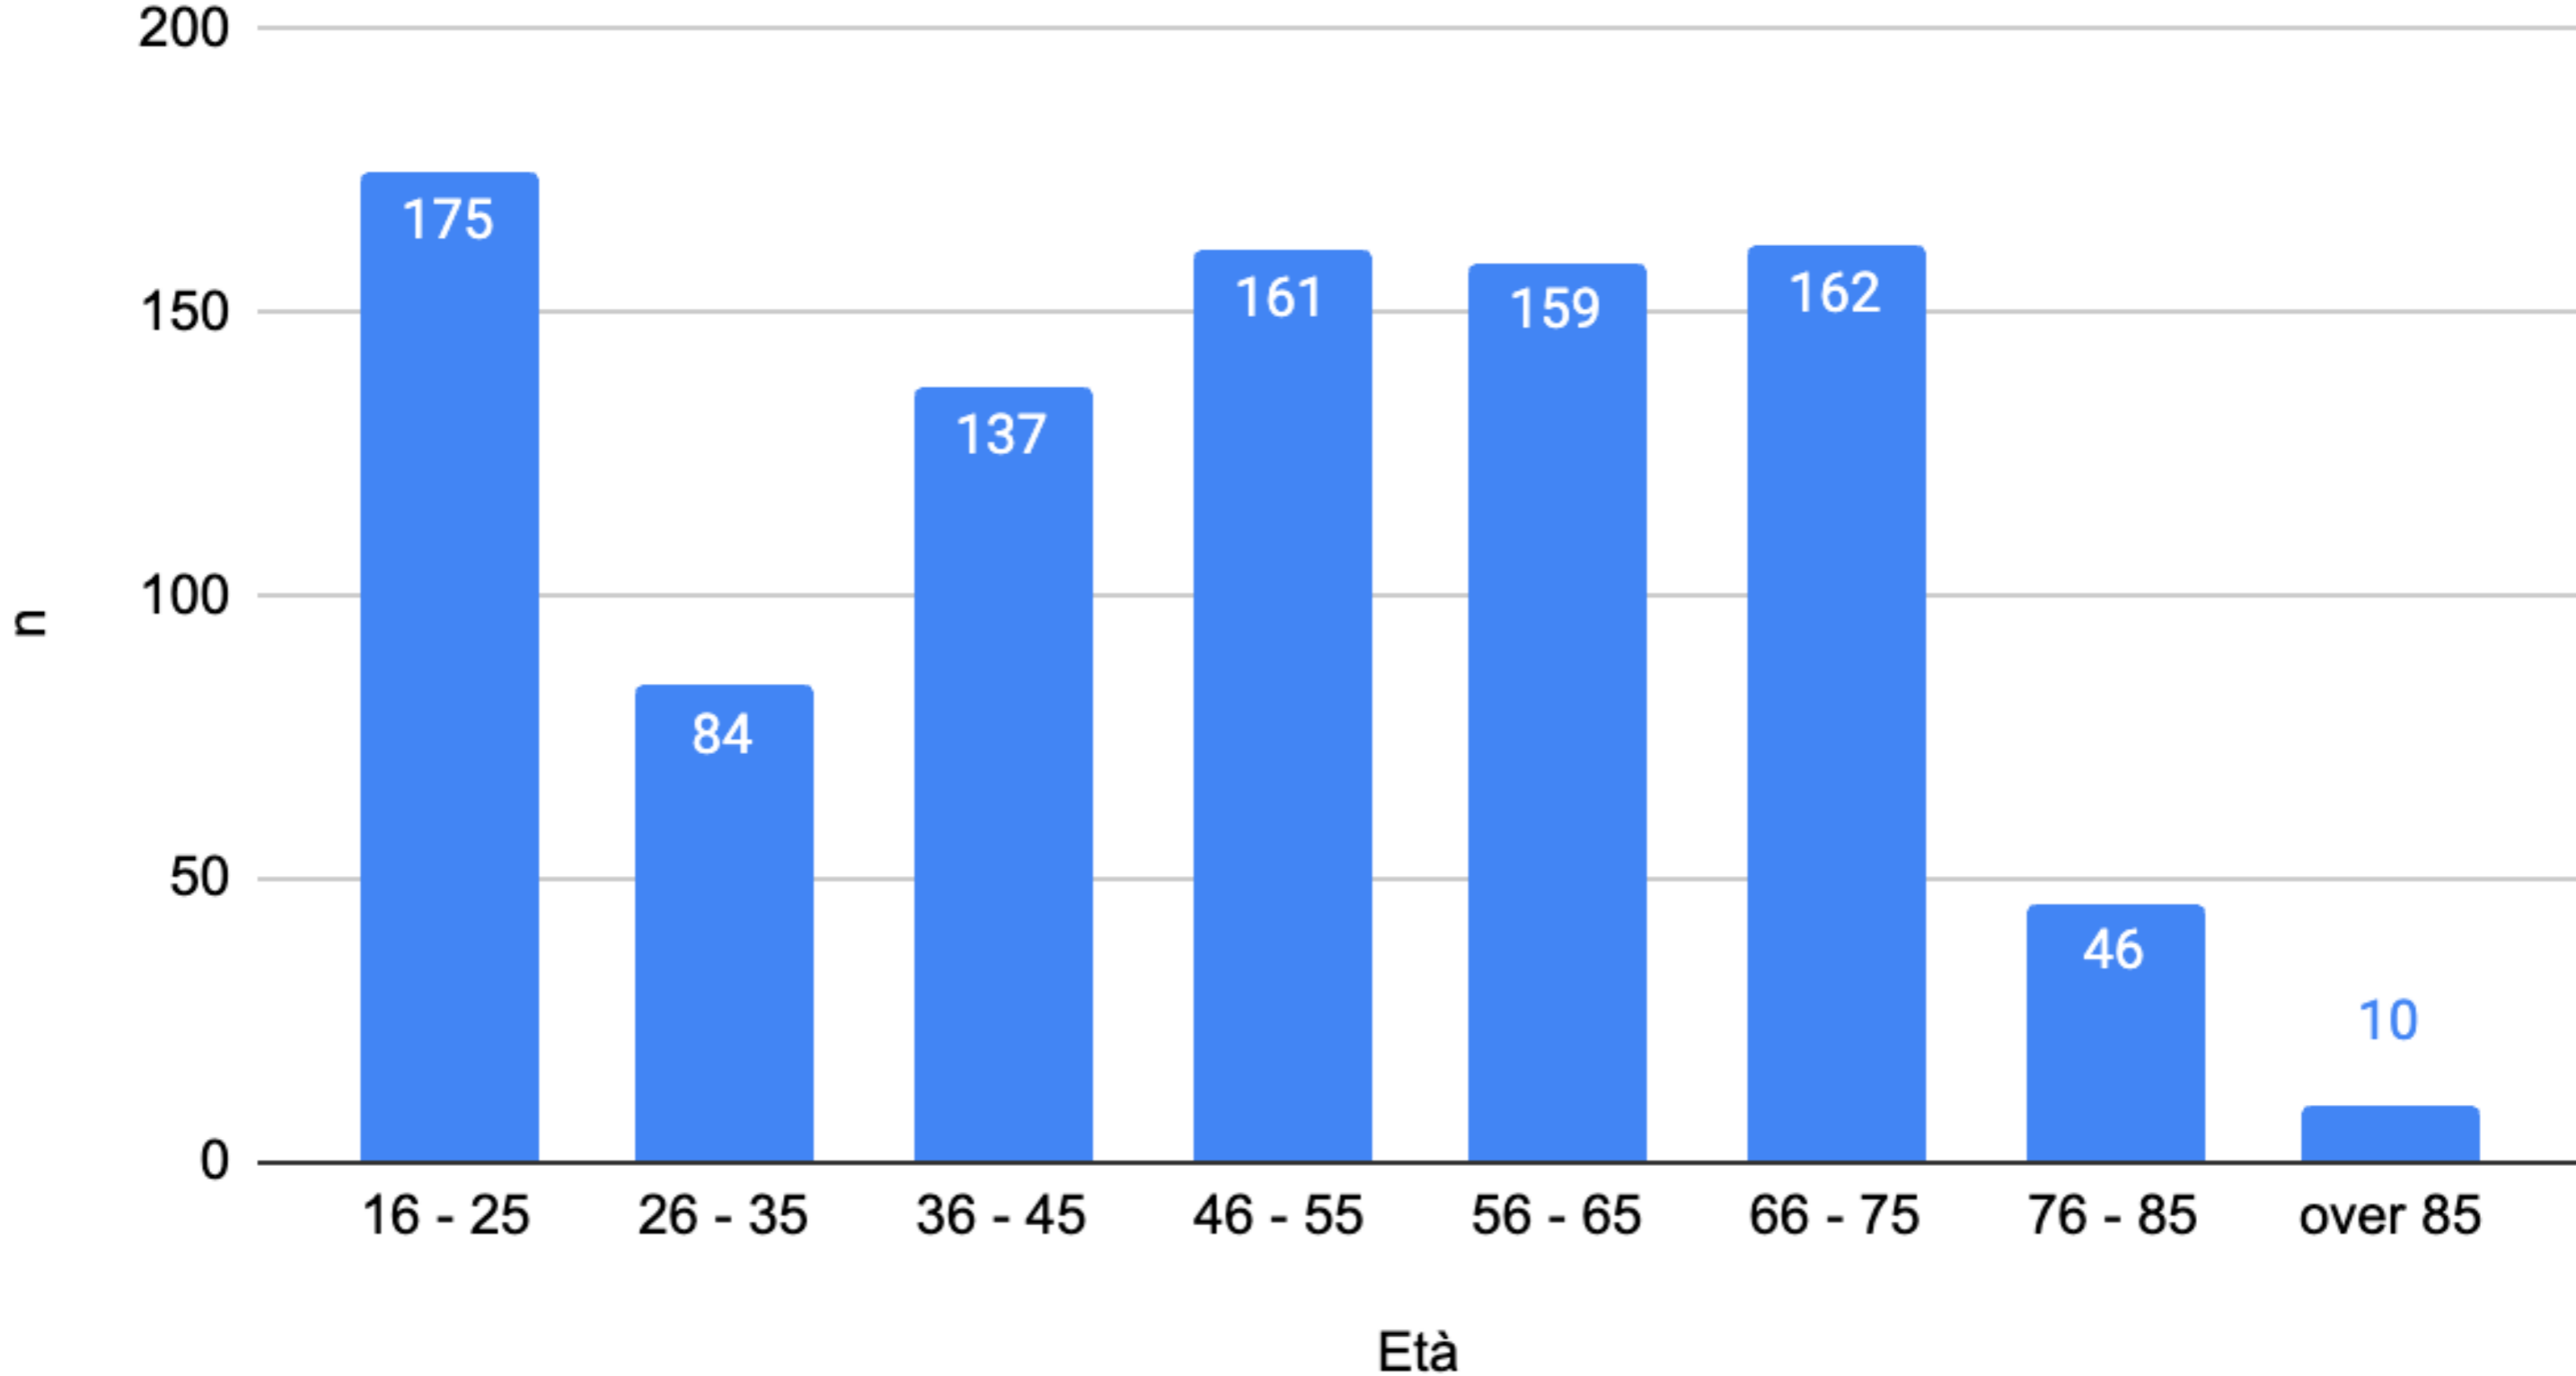

Bilancio partecipativo 2023

Votanti

	Residenti	City User	Totale
Online	415	57	472
Offline	350	112	462
Totale	765	169	934

Votanti 2023: residenti e City user

City User
18,1%

Residenti
81,9%

Votanti 2023: distribuzione in base al genere

Età dei votanti 2023

Modalità di voto 2023

Modalità di voto in base all'età (2023)

Modalità di voto in base al genere (2023)

Votanti nelle 3 edizioni

City user Residenti