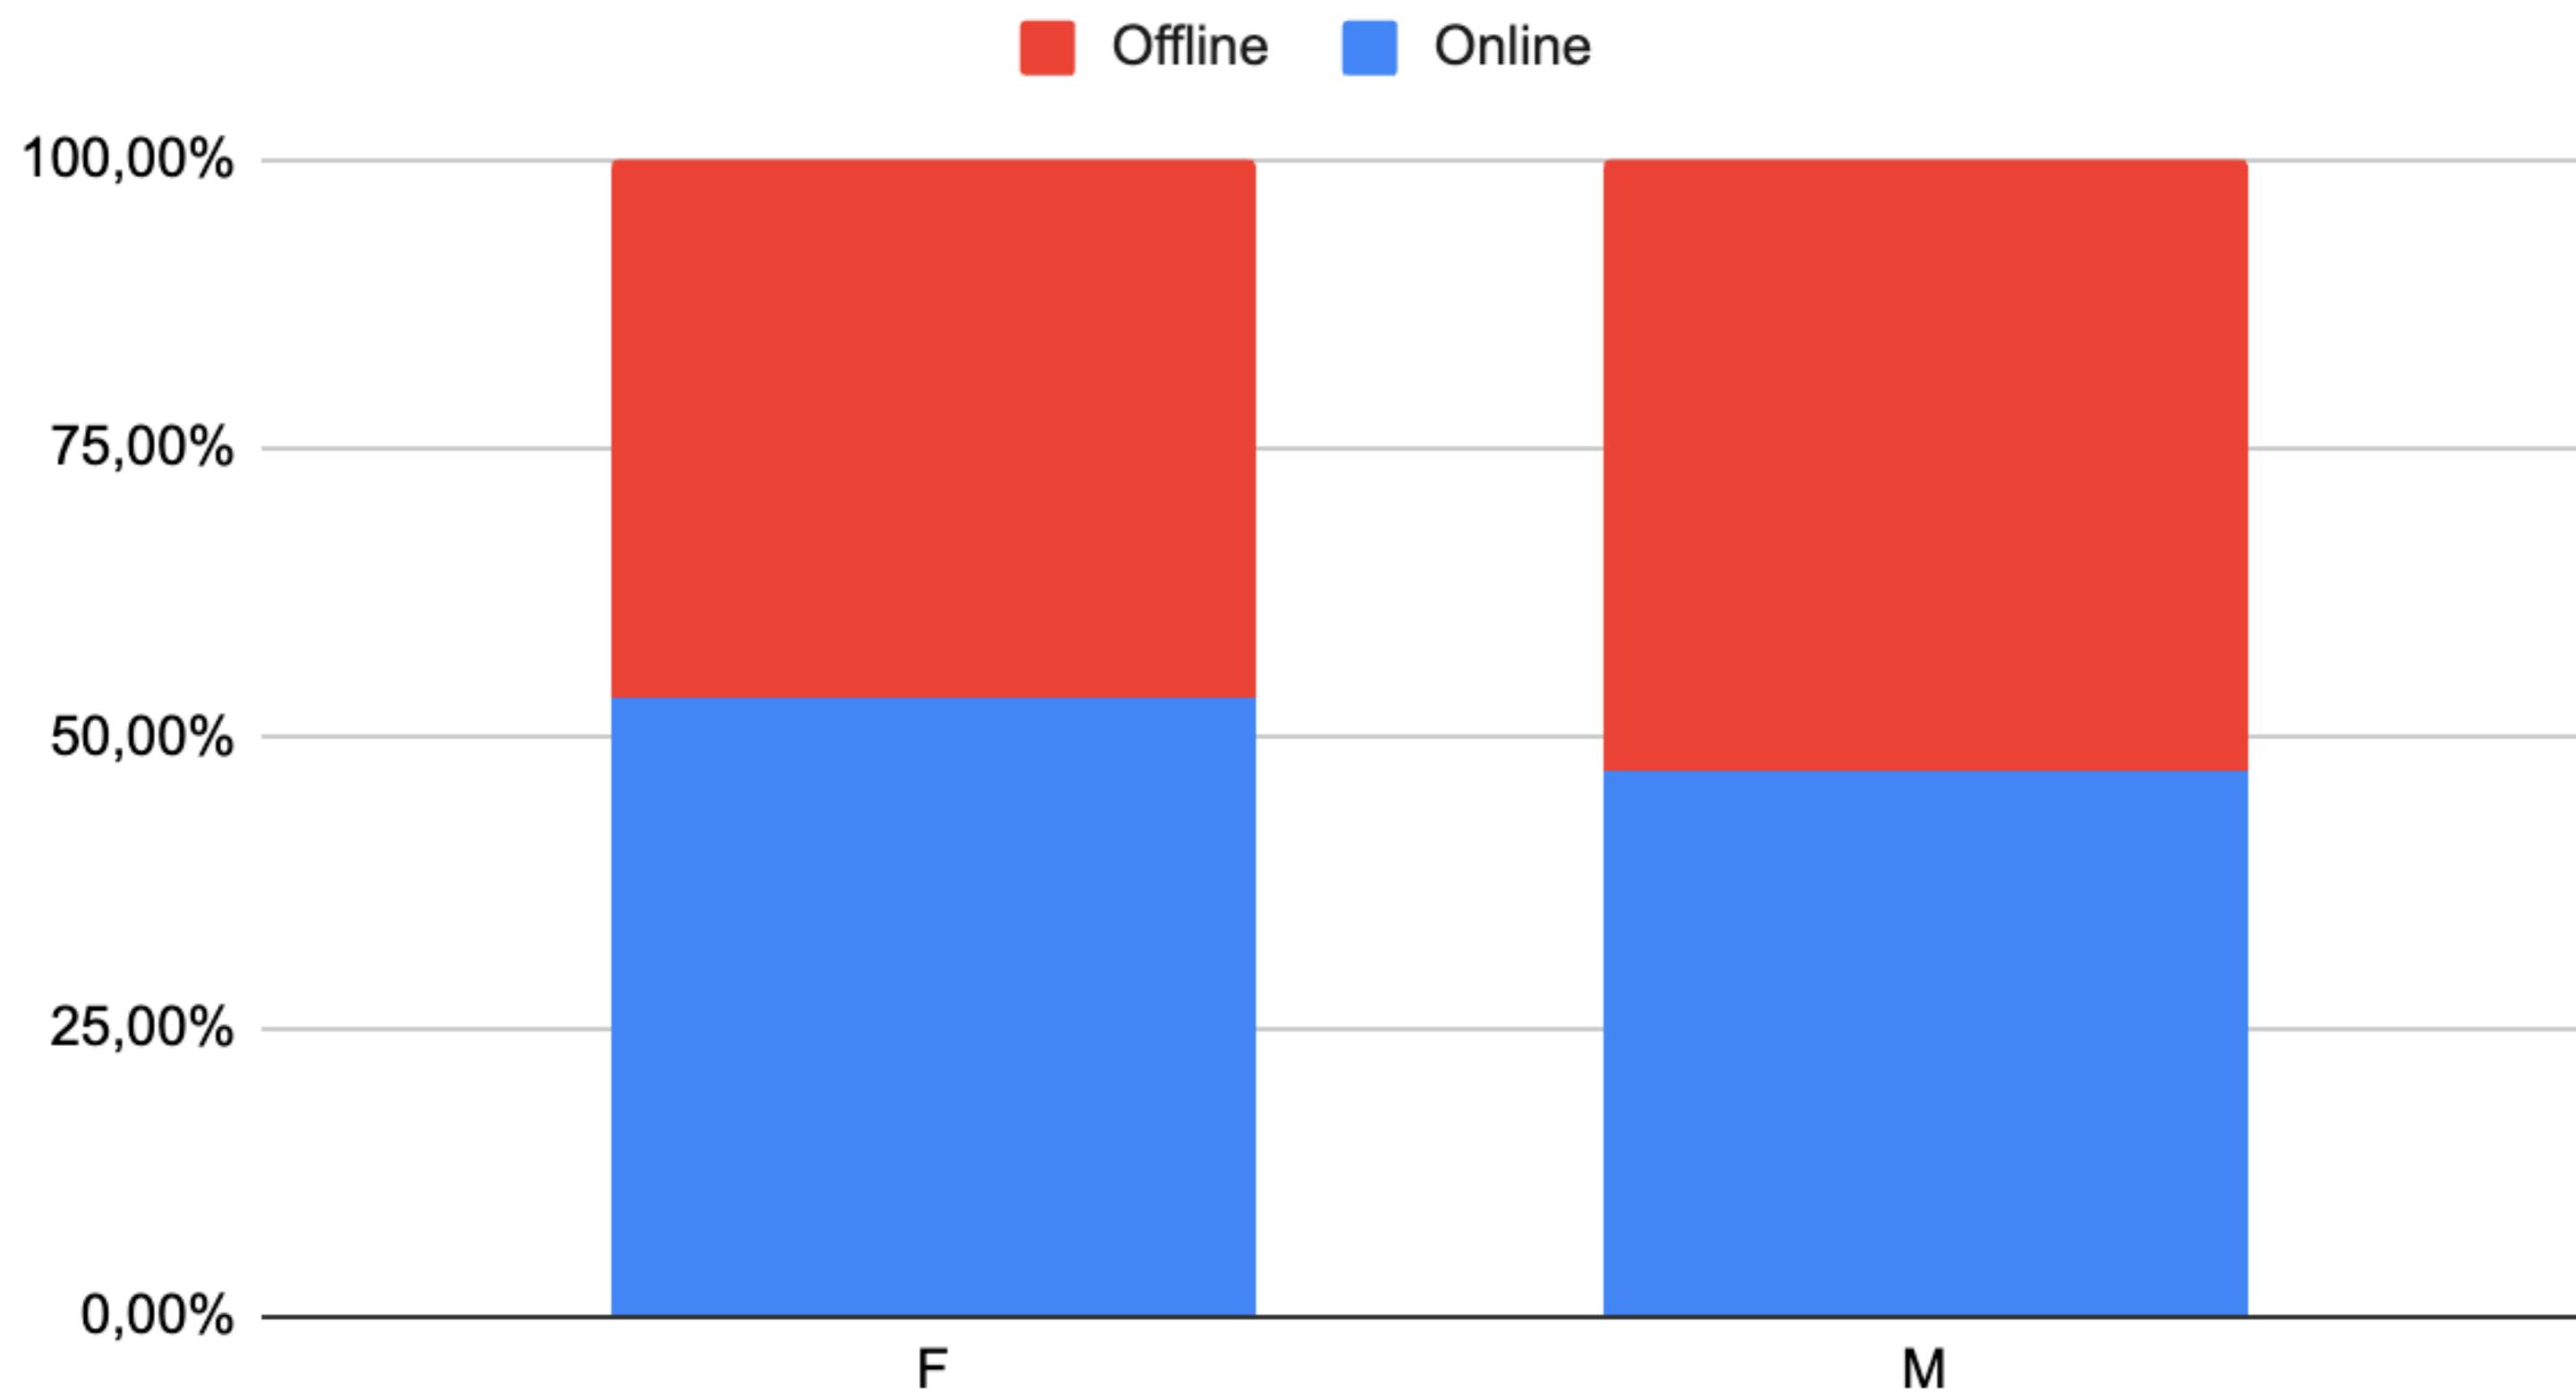

Bilancio partecipativo 2023

Votanti

	Residenti	City User	Totale
Online	415	57	472
Offline	350	112	462
Totale	765	169	934

Votanti 2023: residenti e City user

City User
18,1%

Residenti
81,9%

Votanti 2023: distribuzione in base al genere

Età dei votanti 2023

Modalità di voto 2023

Modalità di voto in base all'età (2023)

Modalità di voto in base al genere (2023)

Votanti nelle 3 edizioni

City user Residenti